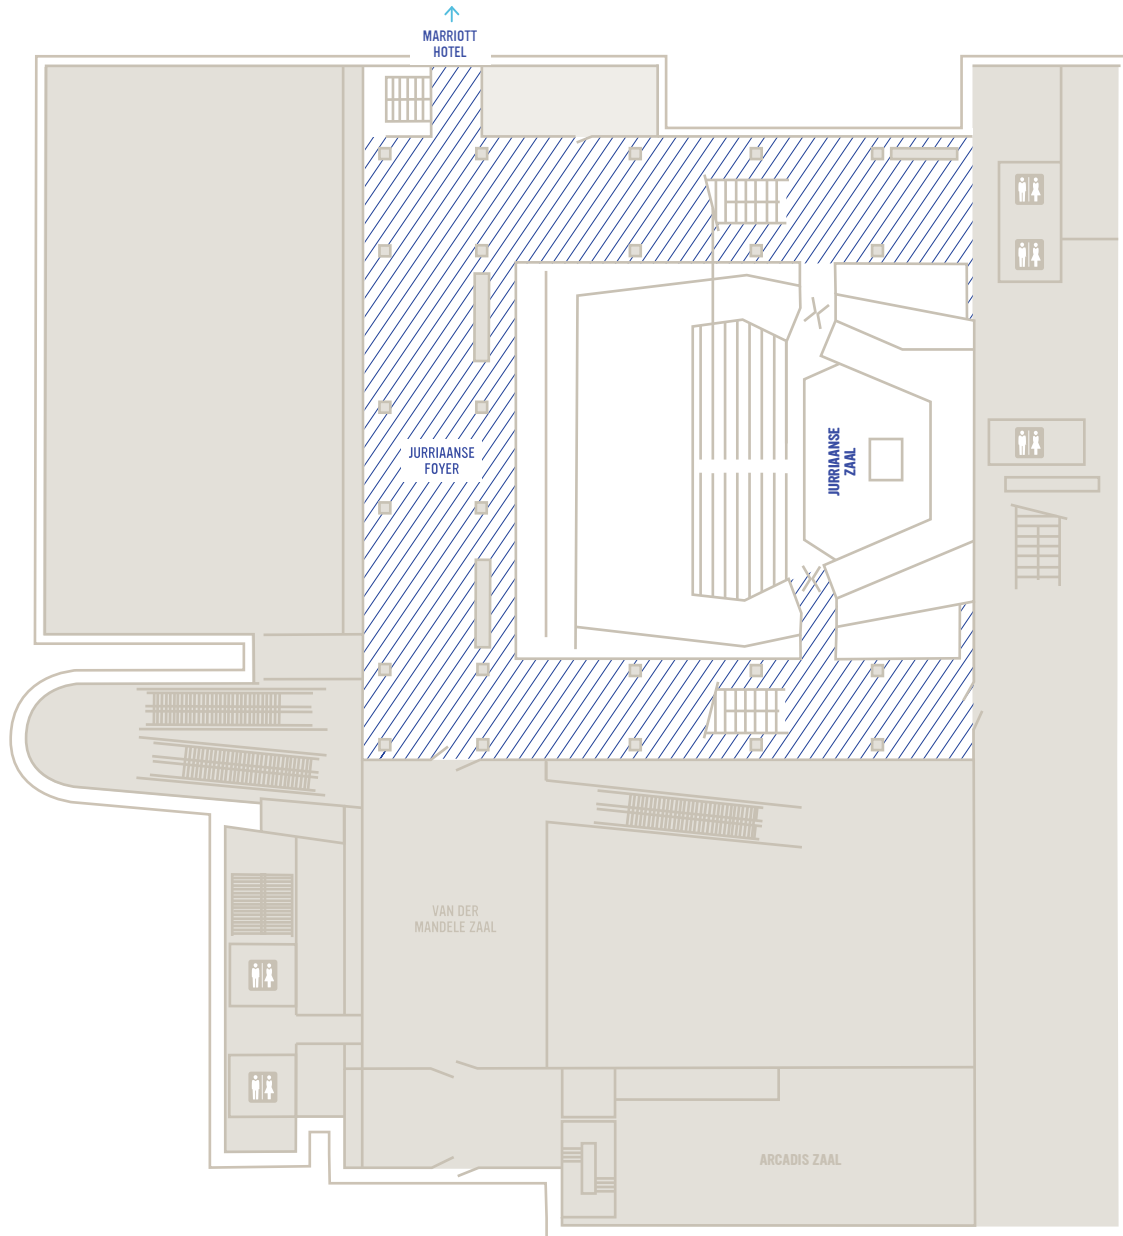

# JURRIAANSE KWARTIER EERSTE VERDIEPING

# JURRIAANSE FOYER

2X2<sup>m</sup>

# ZAAL CAPACITEITEN

	AFMETINGEN	L X B	HOOGTE	U-VORM	CABARET	KLASLOKAAL	THEATER	DINER	RECEPTIE	AIRCO	DAGLICHT
Grote Zaal	2400 m <sup>2</sup>	-	19 m	-	-	-	1755	-	-	ja	nee
Port of Rotterdam Foyer	1400 m <sup>2</sup>	-	7 m	-	-	-	-	1000	1500	ja	ja
Hal Grote Zaal	2320 m <sup>2</sup>	-	2,5-5 m	-	-	-	-	900	1200	ja	ja
Verhagen Dakfoyer	84 m <sup>2</sup>	12 x 7 m	3 m	36	24	24	60	40	60	ja	ja
Jurriaanse Zaal	532 m <sup>2</sup>	-	11 m	-	-	-	465	-	-	ja	nee
Jurriaanse Foyer	700 m <sup>2</sup>	-	7 m	-	-	-	-	400	600	ja	ja
Jurriaanse Hal	690 m <sup>2</sup>	-	2,94 m	-	-	-	-	100	200	ja	ja
Van Cappellen Zaal	150 m <sup>2</sup>	-	3,5 m	-	-	-	142	-	-	nee	nee
Arcadis Zaal	456 m <sup>2</sup>	38 x 12 m	7 m	270	100	180	450	370	500	ja	ja
Van der Mandele Zaal	209 m <sup>2</sup>	11 x 19 m	7 m	60	30	45	150	100	150	ja	ja
Eduard Flipse Zaal	216 m <sup>2</sup>	12 x 18 m	7 m	120	58	108	150	100	-	ja	ja
De Monchy Zaal	91 m <sup>2</sup>	7 x 13 m	2,8 m	40	26	26	85	50	100	ja	nee
De Leeuw Kamer*	28 m <sup>2</sup>	5 x 5 m	2,8 m	12	16	-	24	-	-	ja	ja
Keuris Kamer*	23 m <sup>2</sup>	5 x 4 m	2,8 m	8	10	-	18	-	-	ja	ja
Schat Kamer*	28 m <sup>2</sup>	5 x 5 m	2,8 m	12	12	-	20	-	-	ja	ja