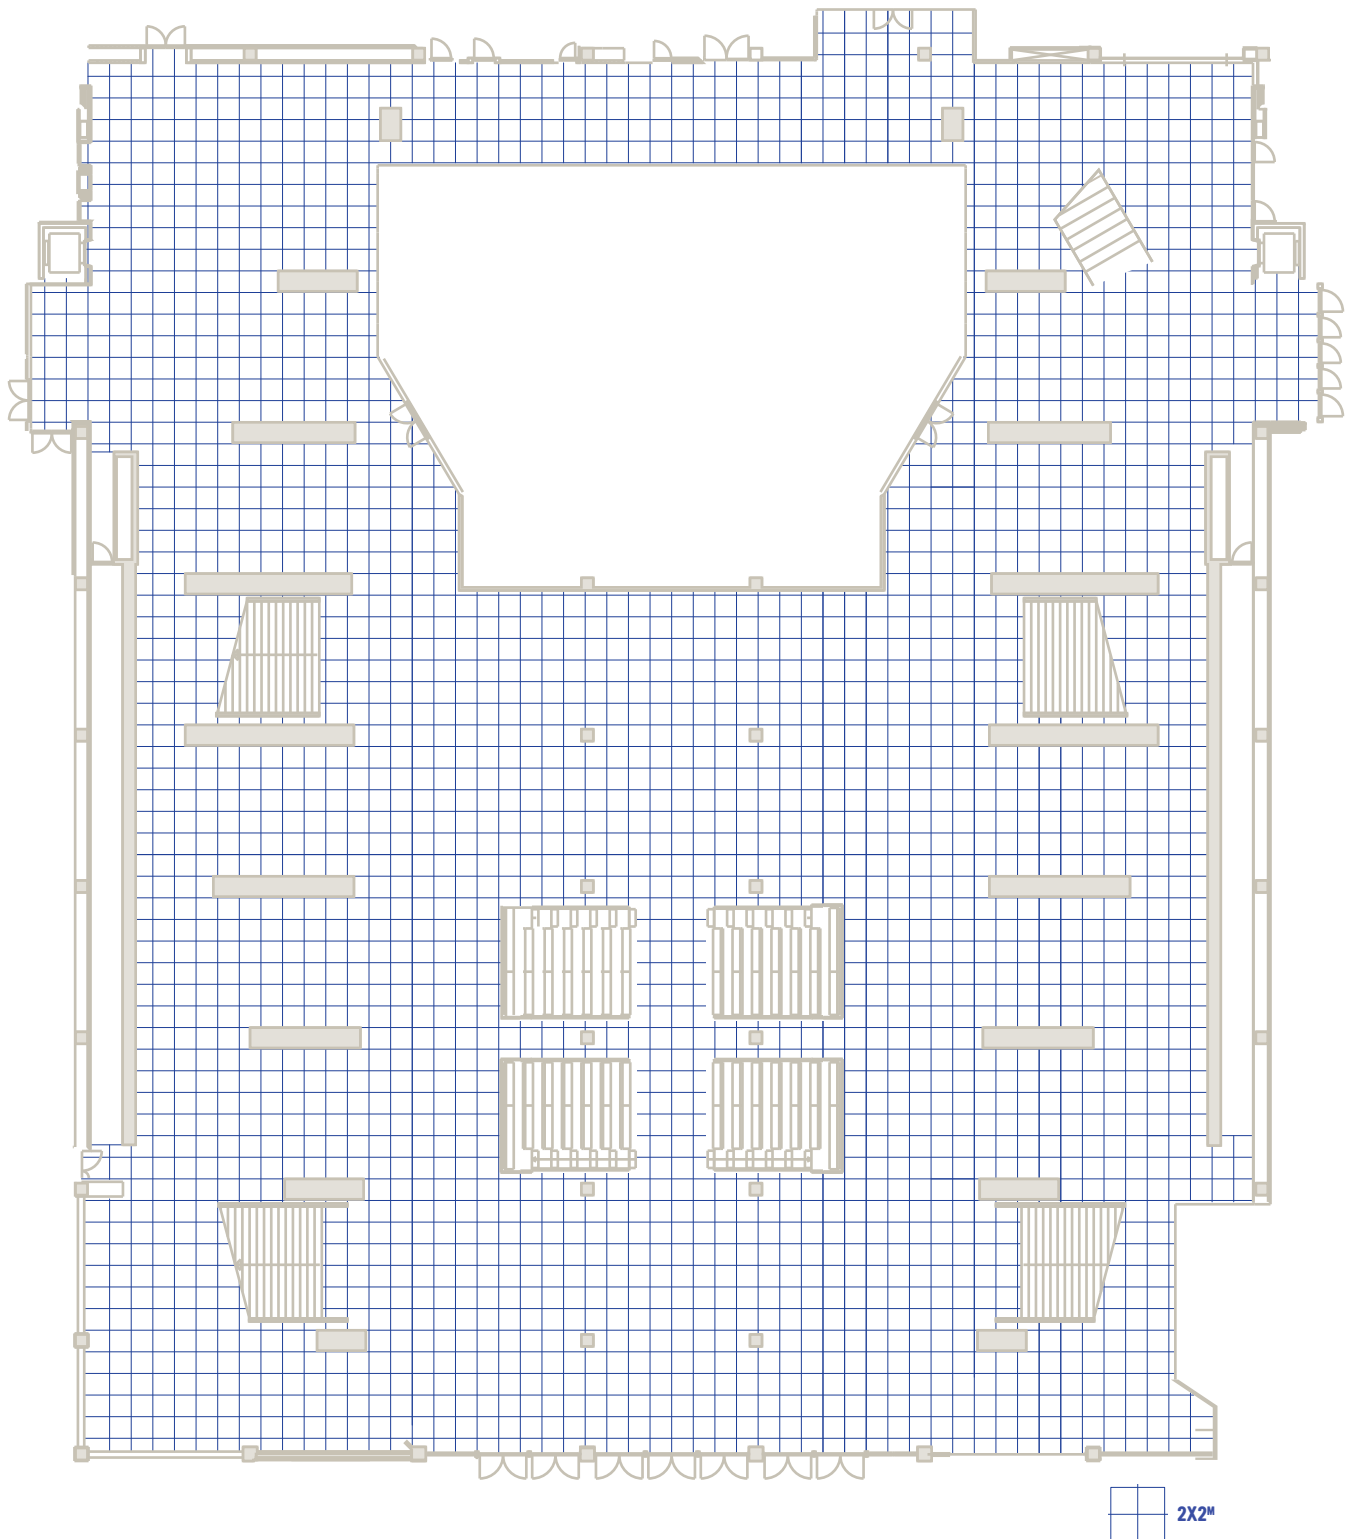

GROTE ZAAL KWARTIER BEGANE GROND

LEGENDA

HAL GROTE ZAAL

ZAAL CAPACITEITEN

	AFMETINGEN	L X B	HOOGTE	U-VORM	CABARET	KLASLOKAAL	THEATER	DINER	RECEPTIE	AIRCO	DAGLICHT
Grote Zaal	2400 m ²	-	19 m	-	-	-	1755	-	-	ja	nee
Port of Rotterdam Foyer	1400 m ²	-	7 m	-	-	-	-	1000	1500	ja	ja
Hal Grote Zaal	2320 m ²	-	2,5-5 m	-	-	-	-	900	1200	ja	ja
Verhagen Dakfoyer	84 m ²	12 x 7 m	3 m	36	24	24	60	40	60	ja	ja
Jurriaanse Zaal	532 m ²	-	11 m	-	-	-	465	-	-	ja	nee
Jurriaanse Foyer	700 m ²	-	7 m	-	-	-	-	400	600	ja	ja
Jurriaanse Hal	690 m ²	-	2,94 m	-	-	-	-	100	200	ja	ja
Van Cappellen Zaal	150 m ²	-	3,5 m	-	-	-	142	-	-	nee	nee
Arcadis Zaal	456 m ²	38 x 12 m	7 m	270	100	180	450	370	500	ja	ja
Van der Mandele Zaal	209 m ²	11 x 19 m	7 m	60	30	45	150	100	150	ja	ja
Eduard Flipse Zaal	216 m ²	12 x 18 m	7 m	120	58	108	150	100		ja	ja
De Monchy Zaal	91 m ²	7 x 13 m	2,8 m	40	26	26	85	50	100	ja	nee
De Leeuw Kamer*	28 m ²	5 x 5 m	2,8 m	12	16	-	24	-	-	ja	ja
Keuris Kamer*	23 m ²	5 x 4 m	2,8 m	8	10	-	18	-	-	ja	ja
Schat Kamer*	28 m ²	5 x 5 m	2,8 m	12	12	-	20	-	-	ja	ja