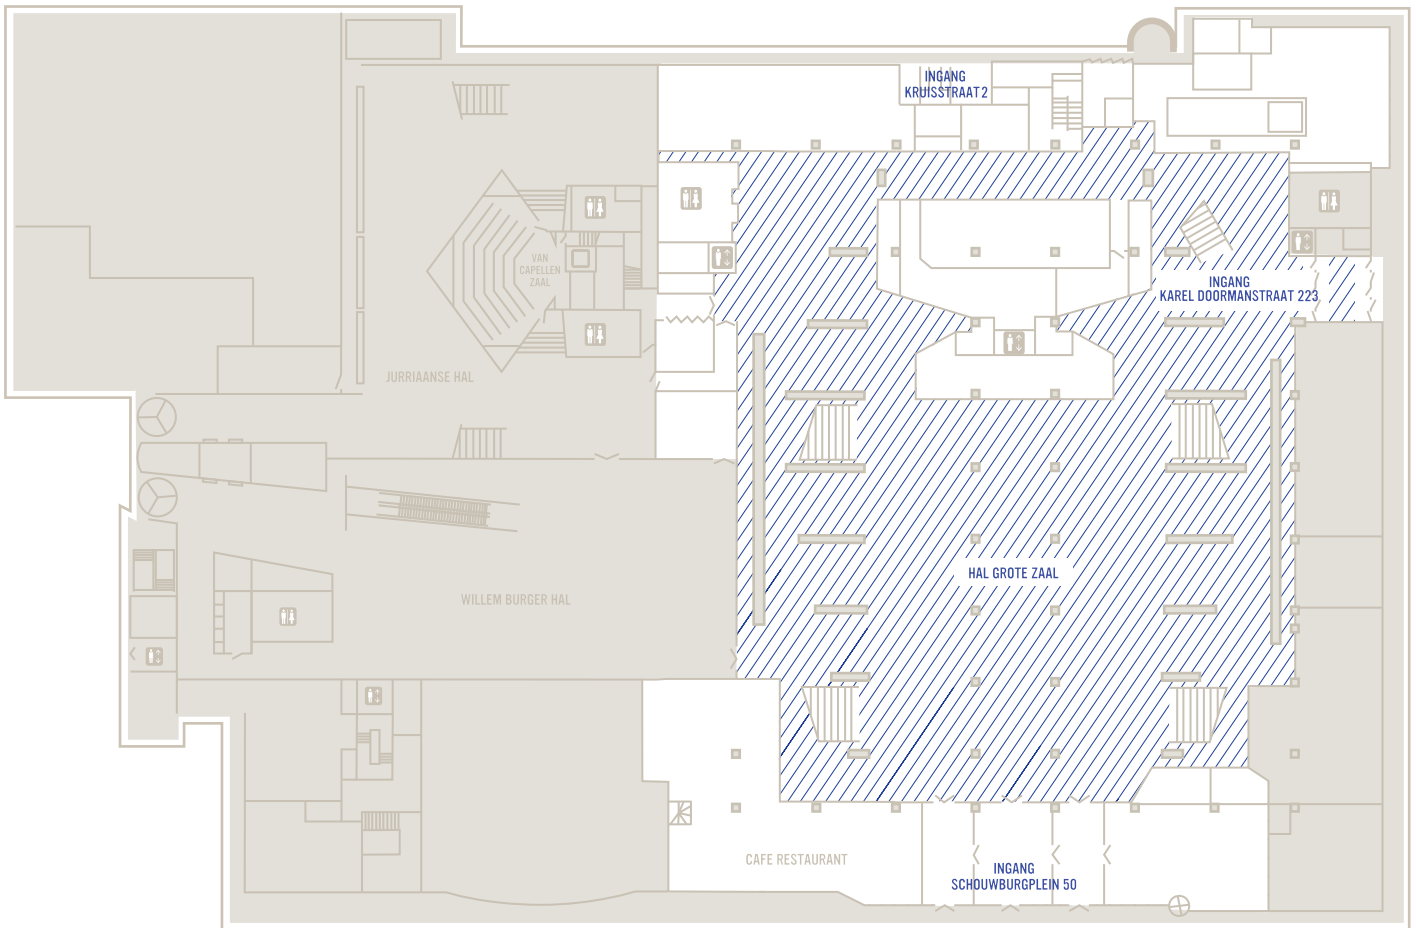

GROTE ZAAL KWARTIER BEGANE GROND

LEGENDA

HAL GROTE ZAAL

ZAAL CAPACITEITEN

	AFMETINGEN	L X B	HOOGTE	U-VORM	CABARET	KLASLOKAAL	THEATER	DINER	RECEPTIE	AIRCO	DAGLICHT
Grote Zaal	2400 m ²	-	19 m	-	-	-	1755	-	-	ja	nee
Port of Rotterdam Foyer	1400 m ²	-	7 m	-	-	-	-	1000	1500	ja	ja
Hal Grote Zaal	2320 m ²	-	2,5-5 m	-	-	-	-	900	1200	ja	ja
Verhagen Dakfoyer	84 m ²	12 x 7 m	3 m	36	24	24	60	40	60	ja	ja
Jurriaanse Zaal	532 m ²	-	11 m	-	-	-	465	-	-	ja	nee
Jurriaanse Foyer	700 m ²	-	7 m	-	-	-	-	400	600	ja	ja
Jurriaanse Hal	690 m ²	-	2,94 m	-	-	-	-	100	200	ja	ja
Van Cappellen Zaal	150 m ²	-	3,5 m	-	-	-	142	-	-	nee	nee
Arcadis Zaal	456 m ²	38 x 12 m	7 m	270	100	180	450	370	500	ja	ja
Van der Mandele Zaal	209 m ²	11 x 19 m	7 m	60	30	45	150	100	150	ja	ja
Eduard Flipse Zaal	216 m ²	12 x 18 m	7 m	120	58	108	150	100		ja	ja
De Monchy Zaal	91 m ²	7 x 13 m	2,8 m	40	26	26	85	50	100	ja	nee
De Leeuw Kamer*	28 m ²	5 x 5 m	2,8 m	12	16	-	24	-	-	ja	ja
Keuris Kamer*	23 m ²	5 x 4 m	2,8 m	8	10	-	18	-	-	ja	ja
Schat Kamer*	28 m ²	5 x 5 m	2,8 m	12	12	-	20	-	-	ja	ja