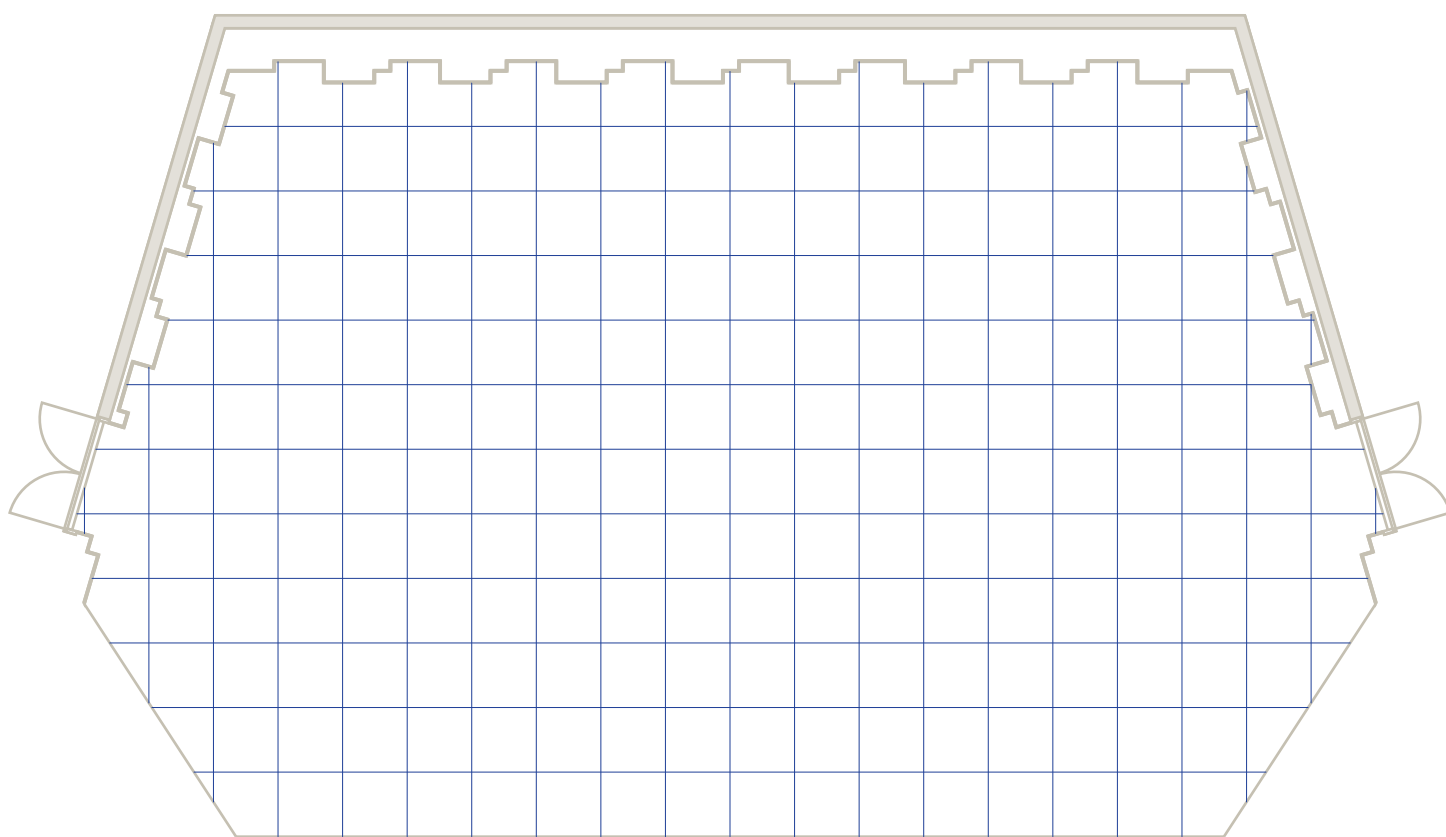

GROTE ZAAL KWARTIER EERSTE VERDIEPING

LEGENDA

ARCADIS ZAAL

EDUARD FLIPSE ZAAL

GROTE ZAAL PODIUM

GROTE ZAAL & PORT OF ROTTERDAM FOYER

2X2^m

ZAAL CAPACITEITEN

	AFMETINGEN	L X B	HOOGTE	U-VORM	CABARET	KLASLOKAAL	THEATER	DINER	RECEPTIE	AIRCO	DAGLICHT
Grote Zaal	2400 m ²	-	19 m	-	-	-	1755	-	-	ja	nee
Port of Rotterdam Foyer	1400 m ²	-	7 m	-	-	-	-	1000	1500	ja	ja
Hal Grote Zaal	2320 m ²	-	2,5-5 m	-	-	-	-	900	1200	ja	ja
Verhagen Dakfoyer	84 m ²	12 x 7 m	3 m	36	24	24	60	40	60	ja	ja
Jurriaanse Zaal	532 m ²	-	11 m	-	-	-	465	-	-	ja	nee
Jurriaanse Foyer	700 m ²	-	7 m	-	-	-	-	400	600	ja	ja
Jurriaanse Hal	690 m ²	-	2,94 m	-	-	-	-	100	200	ja	ja
Van Cappellen Zaal	150 m ²	-	3,5 m	-	-	-	142	-	-	nee	nee
Arcadis Zaal	456 m ²	38 x 12 m	7 m	270	100	180	450	370	500	ja	ja
Van der Mandele Zaal	209 m ²	11 x 19 m	7 m	60	30	45	150	100	150	ja	ja
Eduard Flipse Zaal	216 m ²	12 x 18 m	7 m	120	58	108	150	100	-	ja	ja
De Monchy Zaal	91 m ²	7 x 13 m	2,8 m	40	26	26	85	50	100	ja	nee
De Leeuw Kamer*	28 m ²	5 x 5 m	2,8 m	12	16	-	24	-	-	ja	ja
Keuris Kamer*	23 m ²	5 x 4 m	2,8 m	8	10	-	18	-	-	ja	ja
Schat Kamer*	28 m ²	5 x 5 m	2,8 m	12	12	-	20	-	-	ja	ja