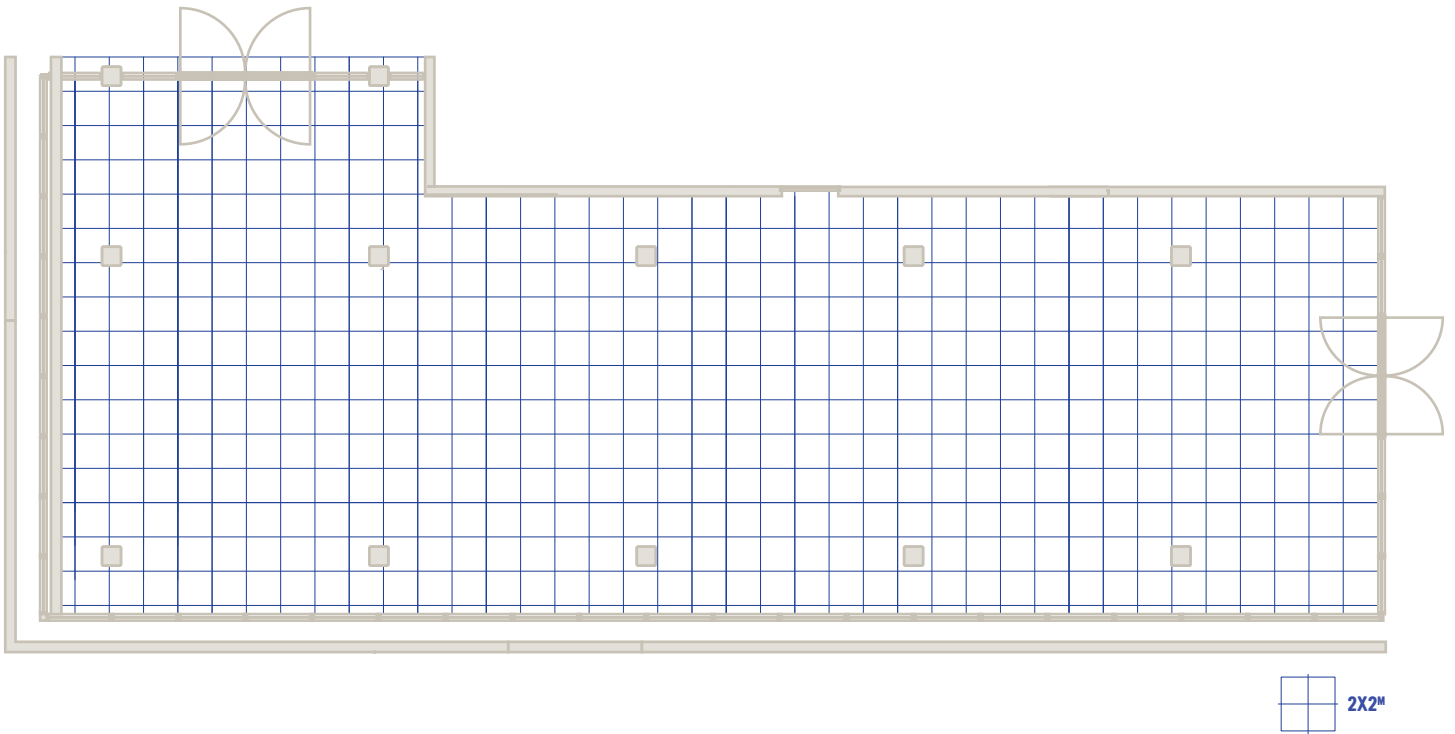

GROTE ZAAL KWARTIER EERSTE VERDIEPING

LEGENDA

ARCADIS ZAAL

EDUARD FLIPSE ZAAL

GROTE ZAAL PODIUM

GROTE ZAAL & PORT OF ROTTERDAM FOYER

2X2^m

ZAAL CAPACITEITEN

	AFMETINGEN	L X B	HOOGTE	U-VORM	CABARET	KLASLOKAAL	THEATER	DINER	RECEPTIE	AIRCO	DAGLICHT
Grote Zaal	2400 m ²	-	19 m	-	-	-	1755	-	-	ja	nee
Port of Rotterdam Foyer	1400 m ²	-	7 m	-	-	-	-	1000	1500	ja	ja
Hal Grote Zaal	2320 m ²	-	2,5-5 m	-	-	-	-	900	1200	ja	ja
Verhagen Dakfoyer	84 m ²	12 x 7 m	3 m	36	24	24	60	40	60	ja	ja
Jurriaanse Zaal	532 m ²	-	11 m	-	-	-	465	-	-	ja	nee
Jurriaanse Foyer	700 m ²	-	7 m	-	-	-	-	400	600	ja	ja
Jurriaanse Hal	690 m ²	-	2,94 m	-	-	-	-	100	200	ja	ja
Van Cappellen Zaal	150 m ²	-	3,5 m	-	-	-	142	-	-	nee	nee
Arcadis Zaal	456 m ²	38 x 12 m	7 m	270	100	180	450	370	500	ja	ja
Van der Mandele Zaal	209 m ²	11 x 19 m	7 m	60	30	45	150	100	150	ja	ja
Eduard Flipse Zaal	216 m ²	12 x 18 m	7 m	120	58	108	150	100	-	ja	ja
De Monchy Zaal	91 m ²	7 x 13 m	2,8 m	40	26	26	85	50	100	ja	nee
De Leeuw Kamer*	28 m ²	5 x 5 m	2,8 m	12	16	-	24	-	-	ja	ja
Keuris Kamer*	23 m ²	5 x 4 m	2,8 m	8	10	-	18	-	-	ja	ja
Schat Kamer*	28 m ²	5 x 5 m	2,8 m	12	12	-	20	-	-	ja	ja