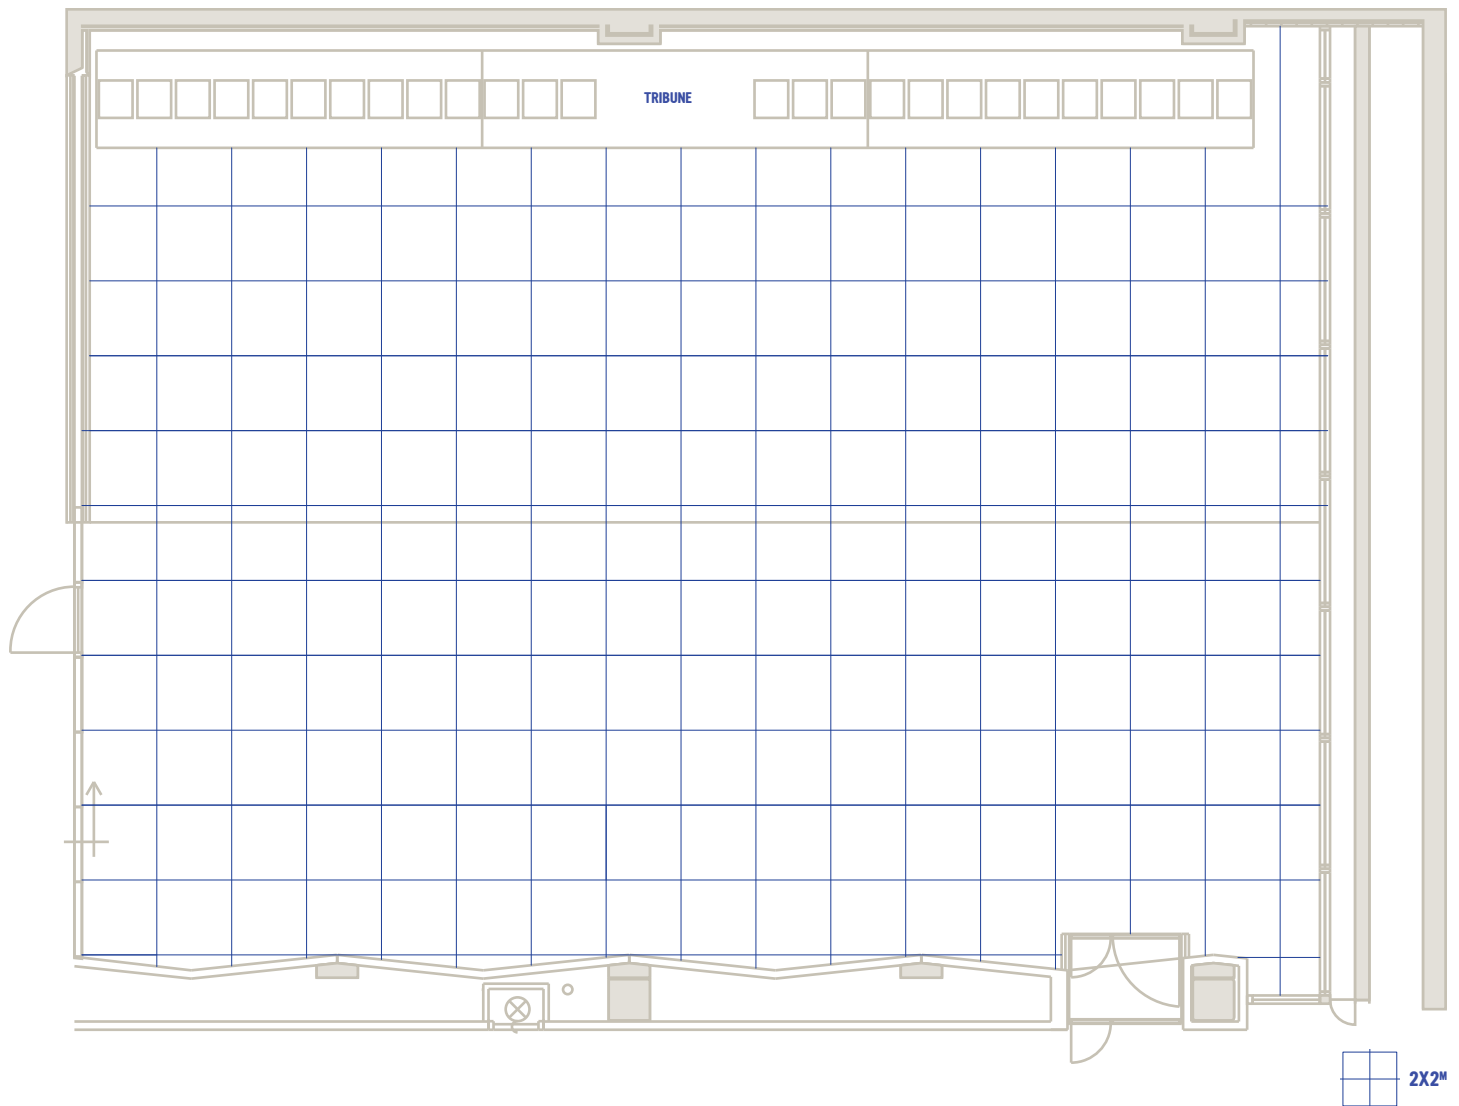

GROTE ZAAL KWARTIER EERSTE VERDIEPING

LEGENDA

ARCADIS ZAAL

EDUARD FLIPSE ZAAL

GROTE ZAAL PODIUM

GROTE ZAAL & PORT OF ROTTERDAM FOYER

2X2^m

ZAAL CAPACITEITEN

	AFMETINGEN	L X B	HOOGTE	U-VORM	CABARET	KLASLOKAAL	THEATER	DINER	RECEPTIE	AIRCO	DAGLICHT
Grote Zaal	2400 m ²	-	19 m	-	-	-	1755	-	-	ja	nee
Port of Rotterdam Foyer	1400 m ²	-	7 m	-	-	-	-	1000	1500	ja	ja
Hal Grote Zaal	2320 m ²	-	2,5-5 m	-	-	-	-	900	1200	ja	ja
Verhagen Dakfoyer	84 m ²	12 x 7 m	3 m	36	24	24	60	40	60	ja	ja
Jurriaanse Zaal	532 m ²	-	11 m	-	-	-	465	-	-	ja	nee
Jurriaanse Foyer	700 m ²	-	7 m	-	-	-	-	400	600	ja	ja
Jurriaanse Hal	690 m ²	-	2,94 m	-	-	-	-	100	200	ja	ja
Van Cappellen Zaal	150 m ²	-	3,5 m	-	-	-	142	-	-	nee	nee
Arcadis Zaal	456 m ²	38 x 12 m	7 m	270	100	180	450	370	500	ja	ja
Van der Mandele Zaal	209 m ²	11 x 19 m	7 m	60	30	45	150	100	150	ja	ja
Eduard Flipse Zaal	216 m ²	12 x 18 m	7 m	120	58	108	150	100	-	ja	ja
De Monchy Zaal	91 m ²	7 x 13 m	2,8 m	40	26	26	85	50	100	ja	nee
De Leeuw Kamer*	28 m ²	5 x 5 m	2,8 m	12	16	-	24	-	-	ja	ja
Keuris Kamer*	23 m ²	5 x 4 m	2,8 m	8	10	-	18	-	-	ja	ja
Schat Kamer*	28 m ²	5 x 5 m	2,8 m	12	12	-	20	-	-	ja	ja