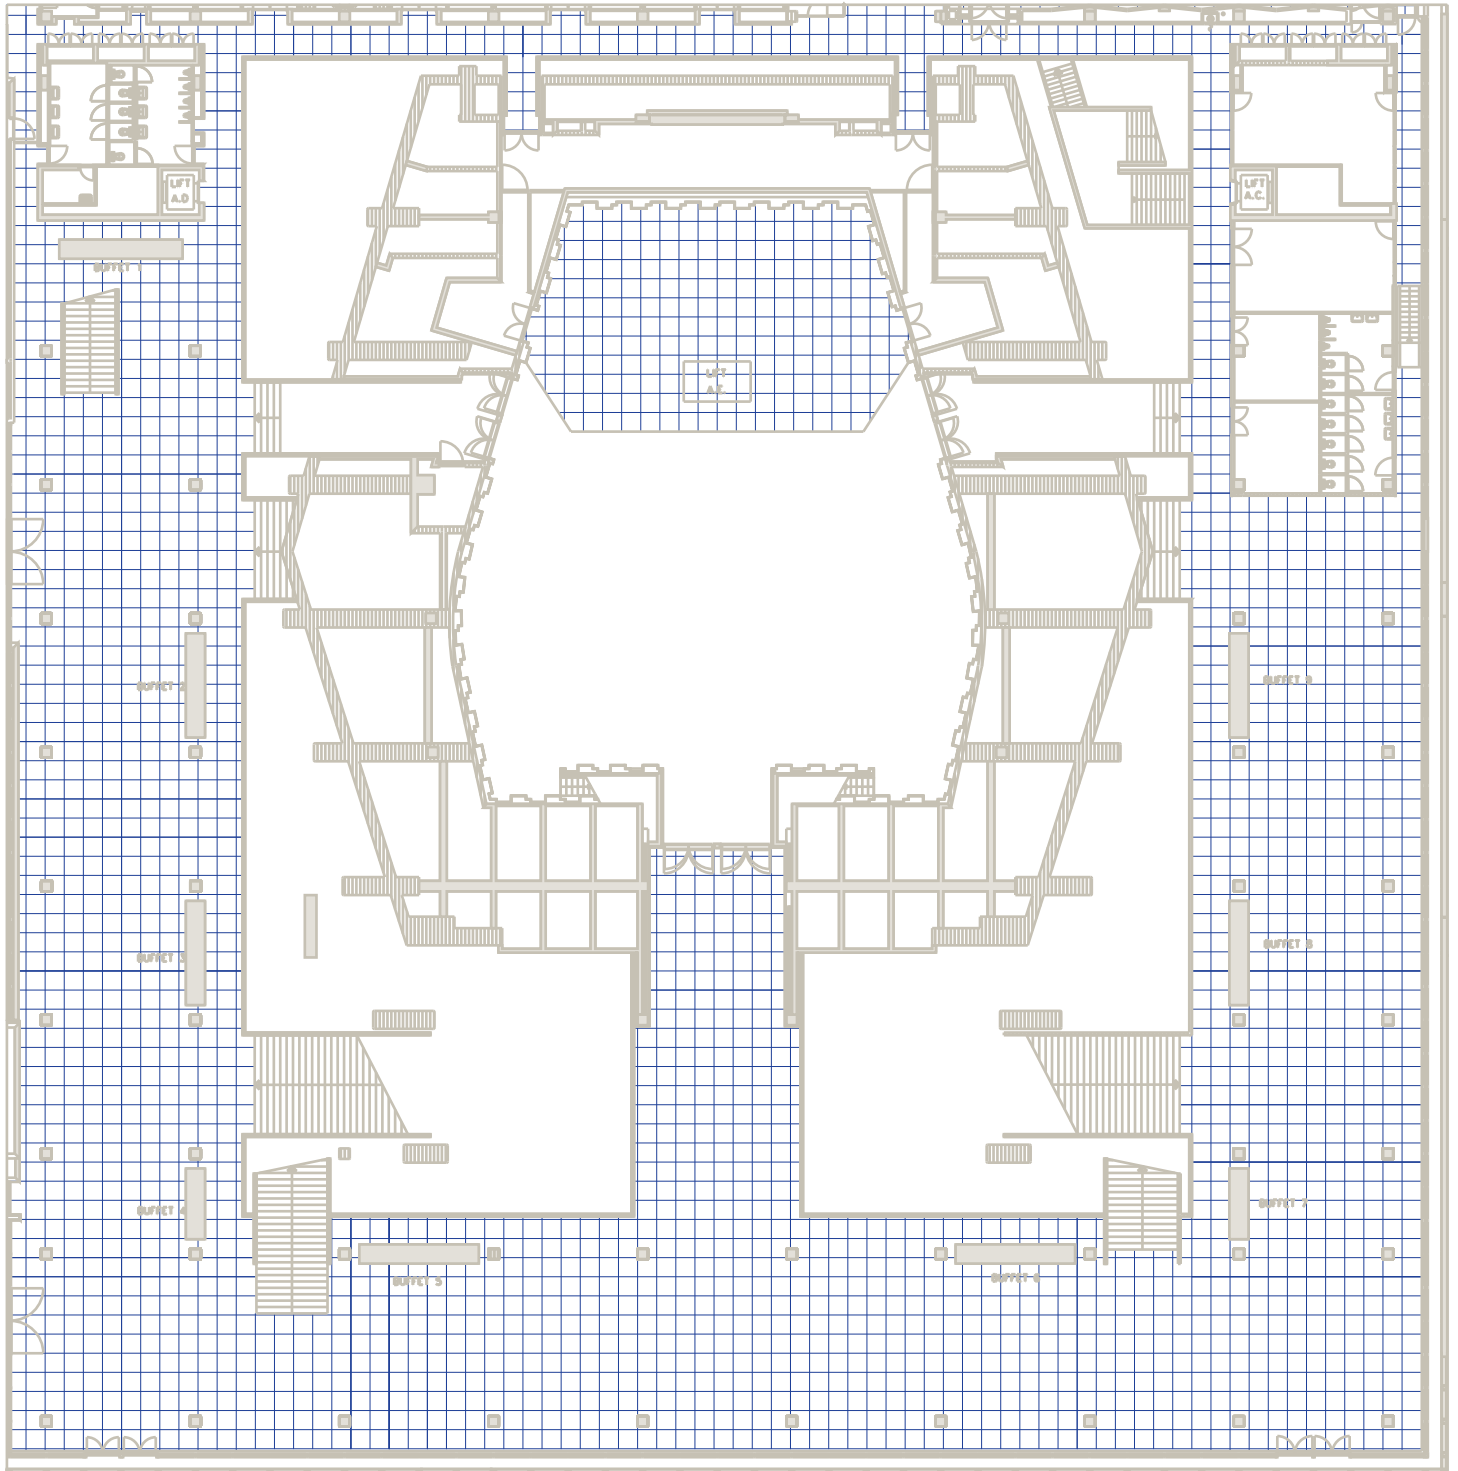

GROTE ZAAL & PORT OF ROTTERDAM FOYER

2X2^m