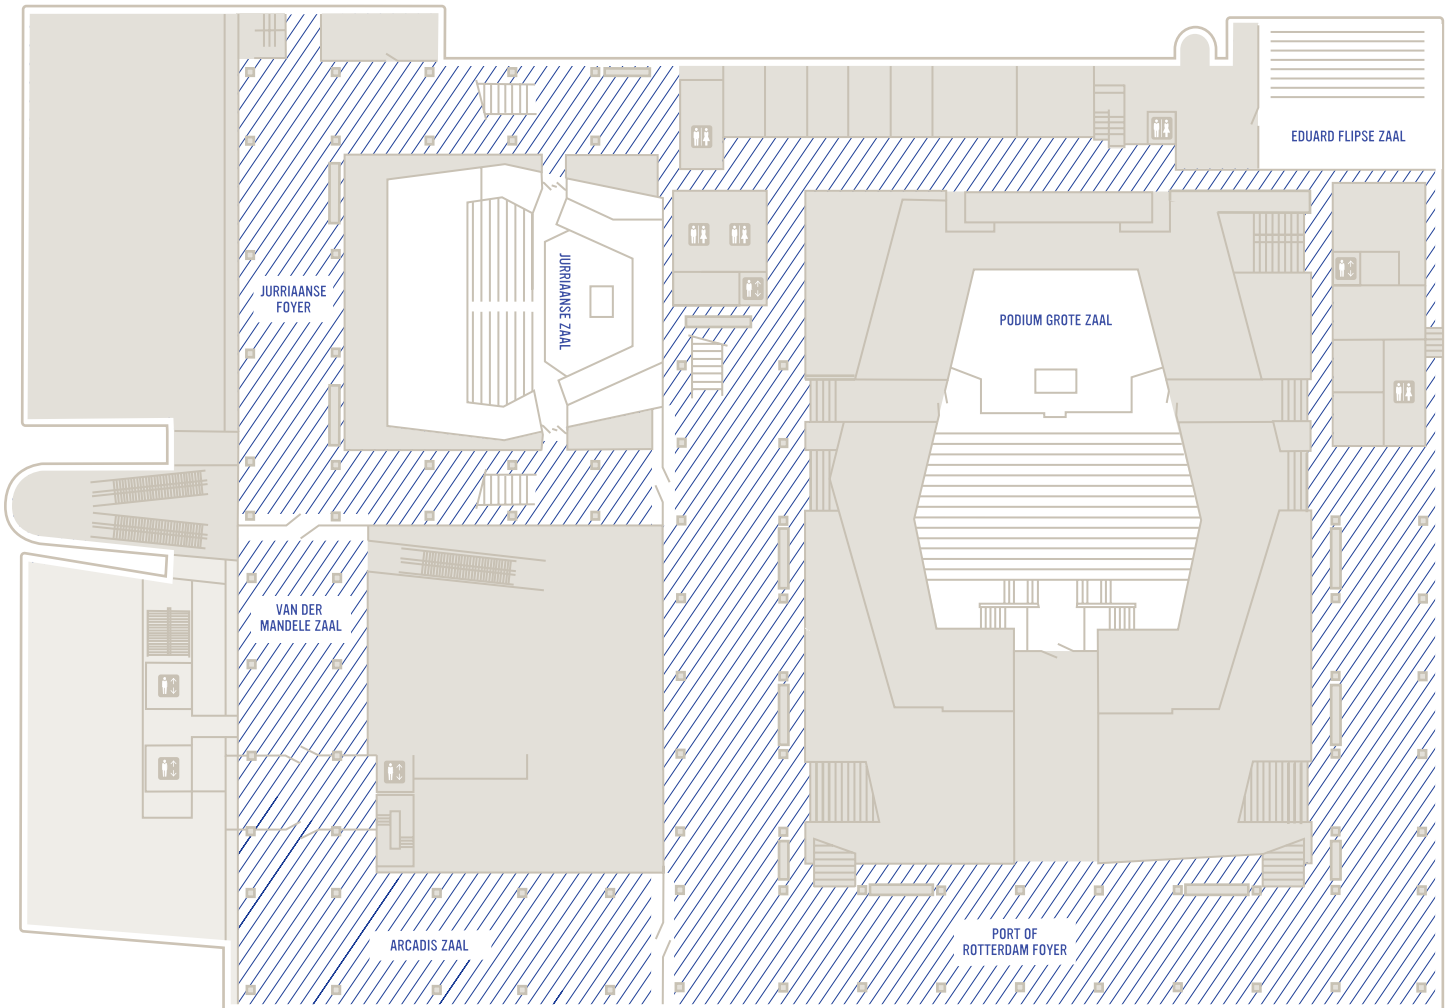

# PLATTEGROND EERSTE VERDIEPING

# GROTE ZAAL & PORT OF ROTTERDAM FOYER

2X2<sup>m</sup>

# JURRIAANSE FOYER

2X2<sup>m</sup>

# VAN DER MANDELE ZAAL

---

 2X2<sup>m</sup>