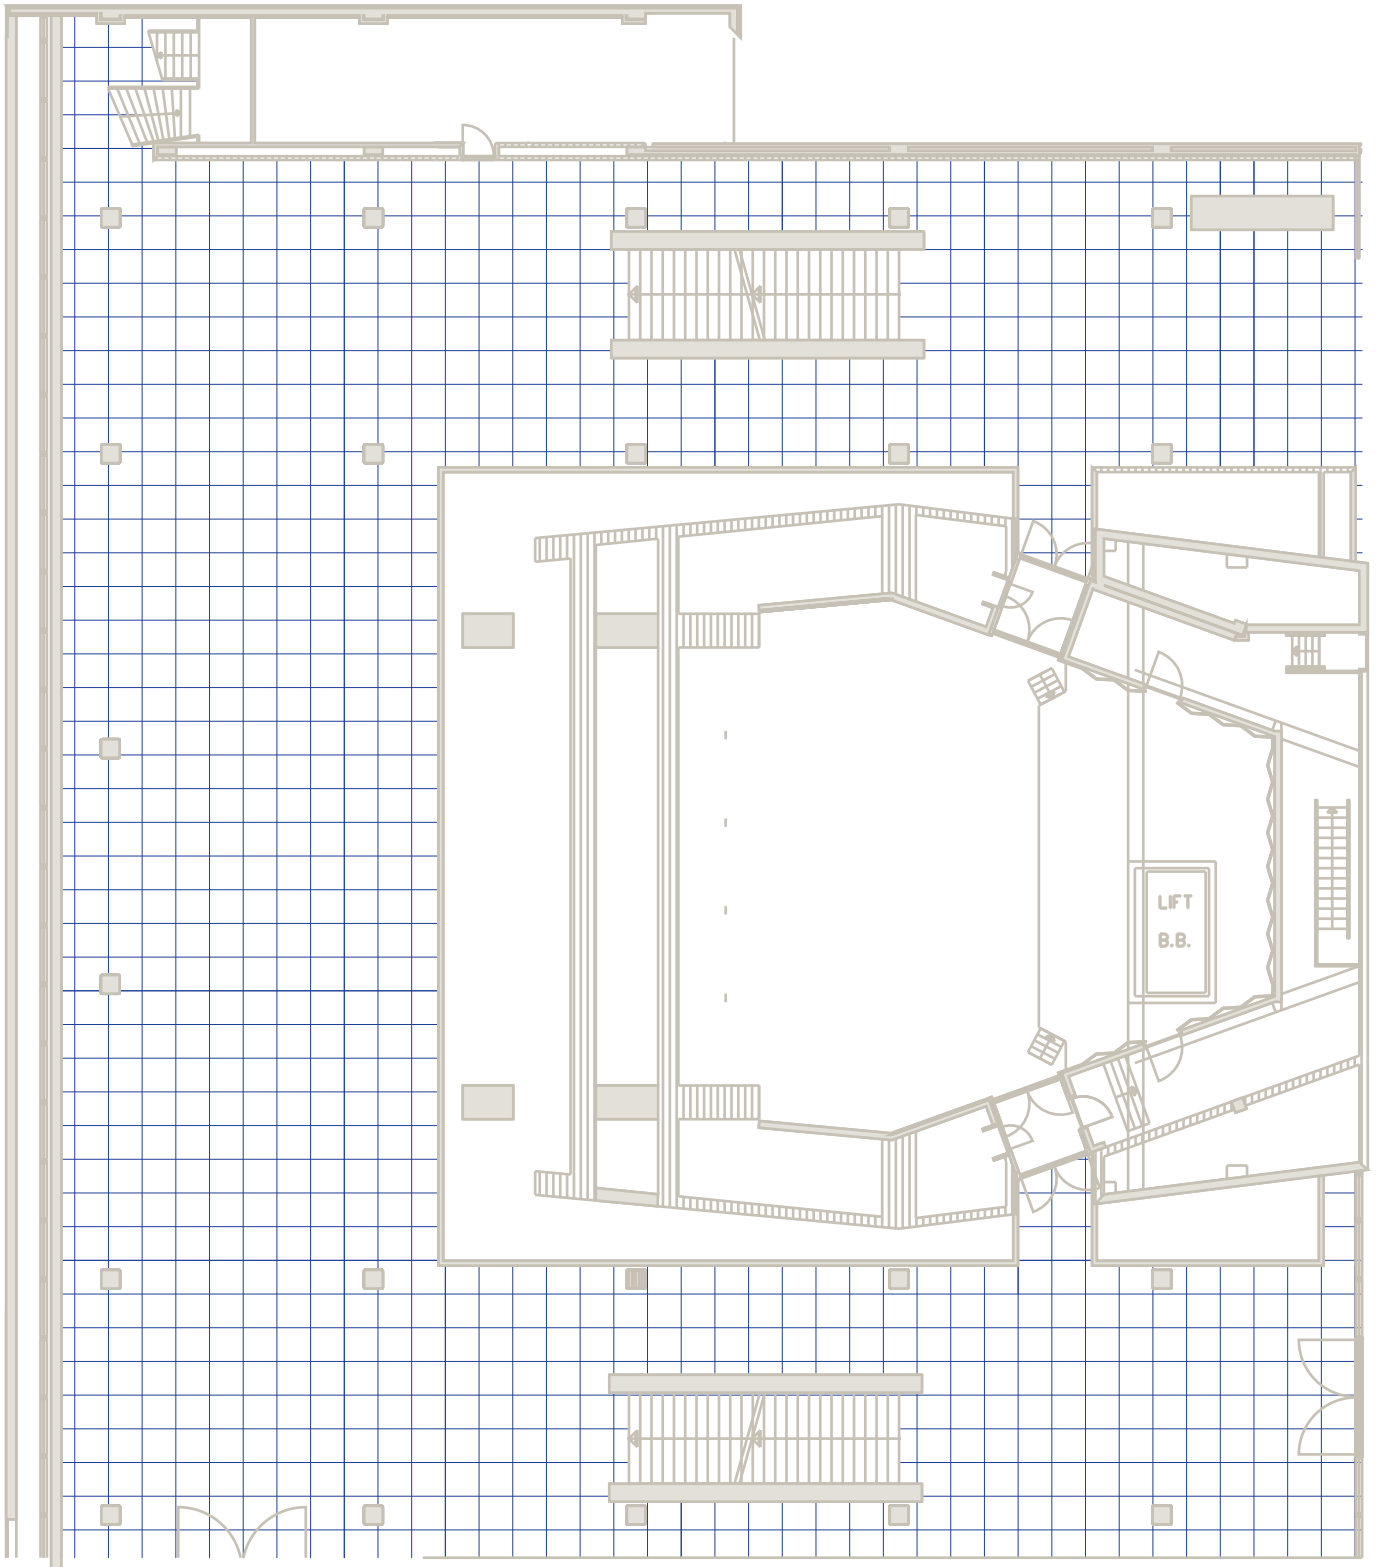

# GROTE ZAAL & PORT OF ROTTERDAM FOYER

2X2<sup>m</sup>

# JURRIAANSE FOYER

2X2<sup>m</sup>

# VAN DER MANDELE ZAAL

---

 2X2<sup>m</sup>