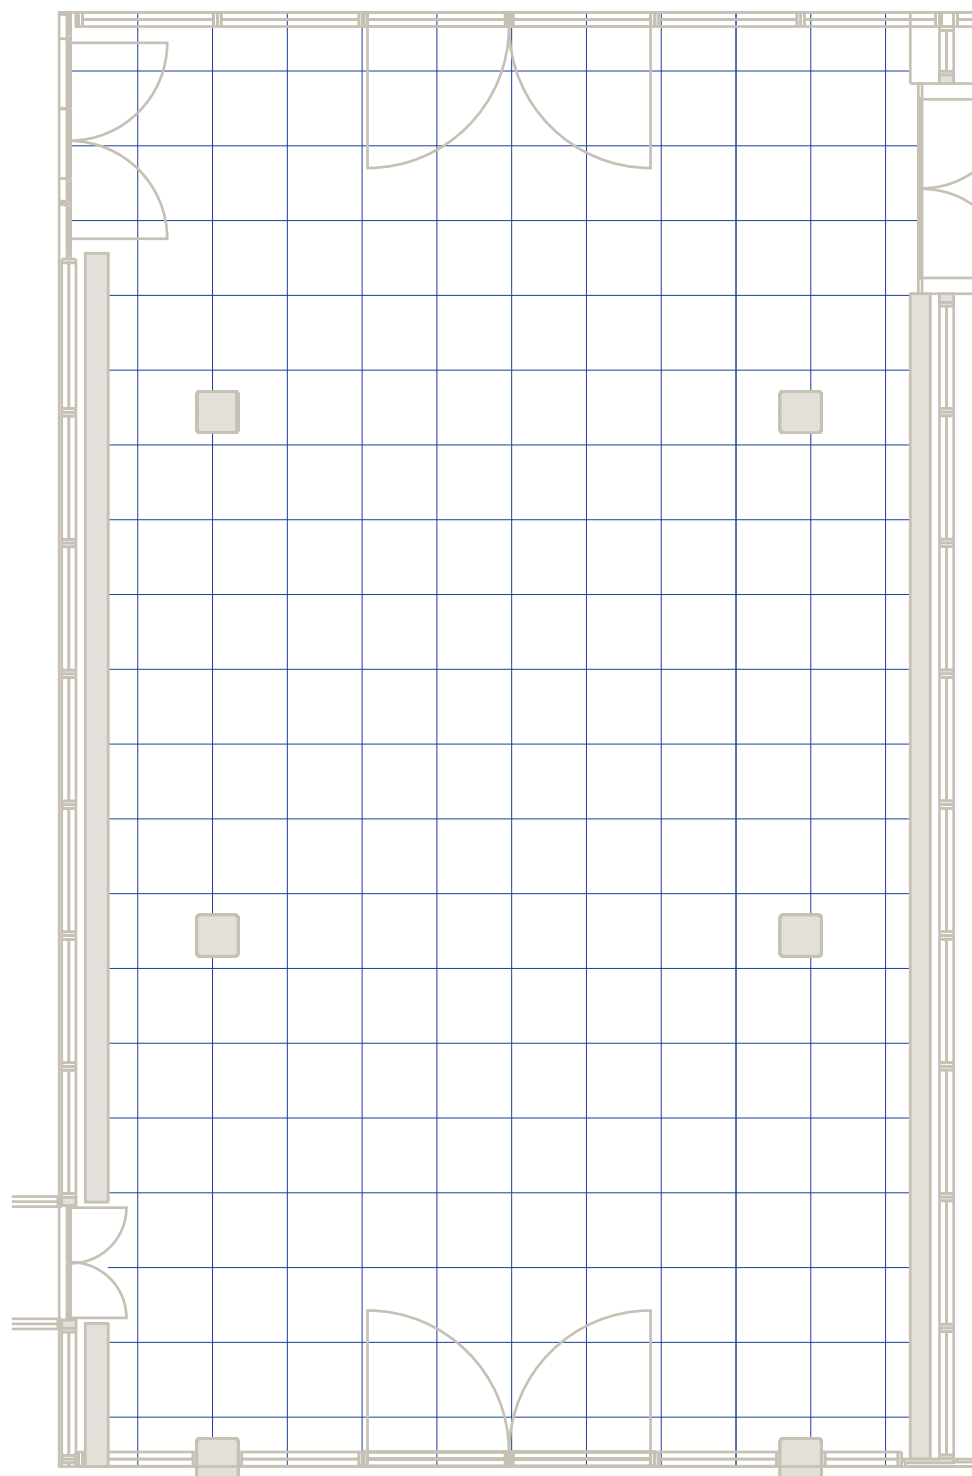

# GROTE ZAAL & PORT OF ROTTERDAM FOYER

2X2<sup>m</sup>

# JURRIAANSE FOYER

2X2<sup>m</sup>

# VAN DER MANDELE ZAAL

---

 2X2<sup>m</sup>