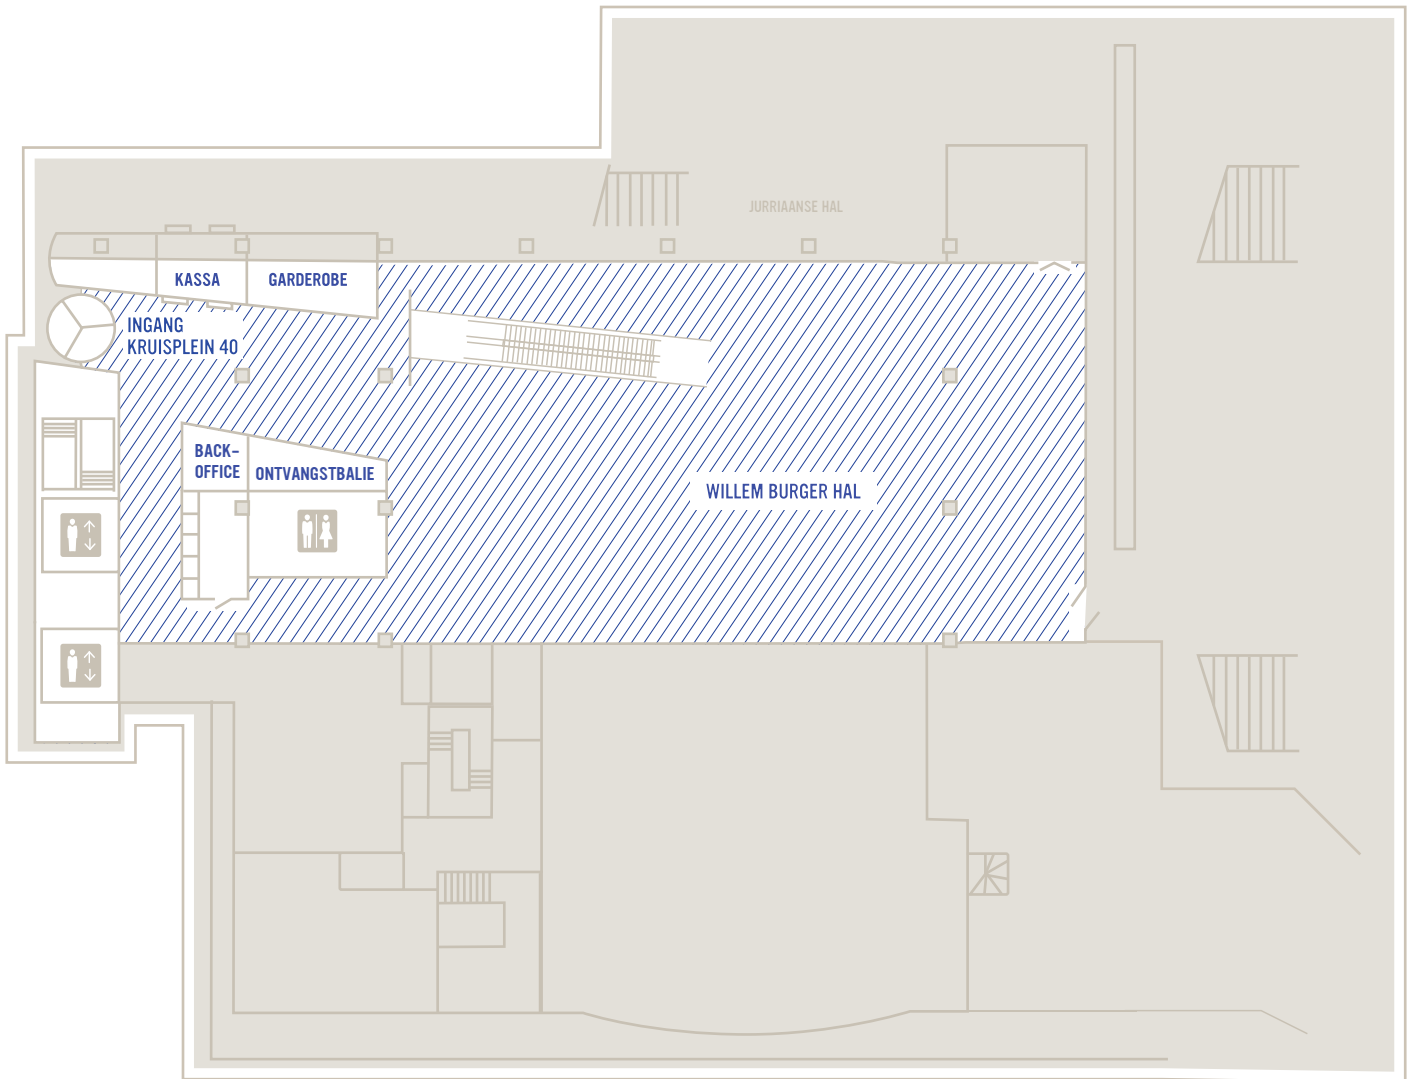

WILLEM BURGER KWARTIER BEGANE GROND

LEGENDA

WILLEM BURGER HAL

ZAAL CAPACITEITEN

	AFMETINGEN	L X B	HOOGTE	U-VORM	CABARET	KLASLOKAAL	THEATER	DINER	RECEPTIE	AIRCO	DAGLICHT
Grote Zaal	2400 m ²	-	19 m	-	-	-	1755	-	-	ja	nee
Port of Rotterdam Foyer	1400 m ²	-	7 m	-	-	-	-	1000	1500	ja	ja
Hal Grote Zaal	2320 m ²	-	2,5-5 m	-	-	-	-	900	1200	ja	ja
Verhagen Dakfoyer	84 m ²	12 x 7 m	3 m	36	24	24	60	40	60	ja	ja
Jurriaanse Zaal	532 m ²	-	11 m	-	-	-	465	-	-	ja	nee
Jurriaanse Foyer	700 m ²	-	7 m	-	-	-	-	400	600	ja	ja
Jurriaanse Hal	690 m ²	-	2,94 m	-	-	-	-	100	200	ja	ja
Van Cappellen Zaal	150 m ²	-	3,5 m	-	-	-	142	-	-	nee	nee
Arcadis Zaal	456 m ²	38 x 12 m	7 m	270	100	180	450	370	500	ja	ja
Van der Mandele Zaal	209 m ²	11 x 19 m	7 m	60	30	45	150	100	150	ja	ja
Eduard Flipse Zaal	216 m ²	12 x 18 m	7 m	120	58	108	150	100		ja	ja
De Monchy Zaal	91 m ²	7 x 13 m	2,8 m	40	26	26	85	50	100	ja	nee
De Leeuw Kamer*	28 m ²	5 x 5 m	2,8 m	12	16	-	24	-	-	ja	ja
Keuris Kamer*	23 m ²	5 x 4 m	2,8 m	8	10	-	18	-	-	ja	ja
Schat Kamer*	28 m ²	5 x 5 m	2,8 m	12	12	-	20	-	-	ja	ja