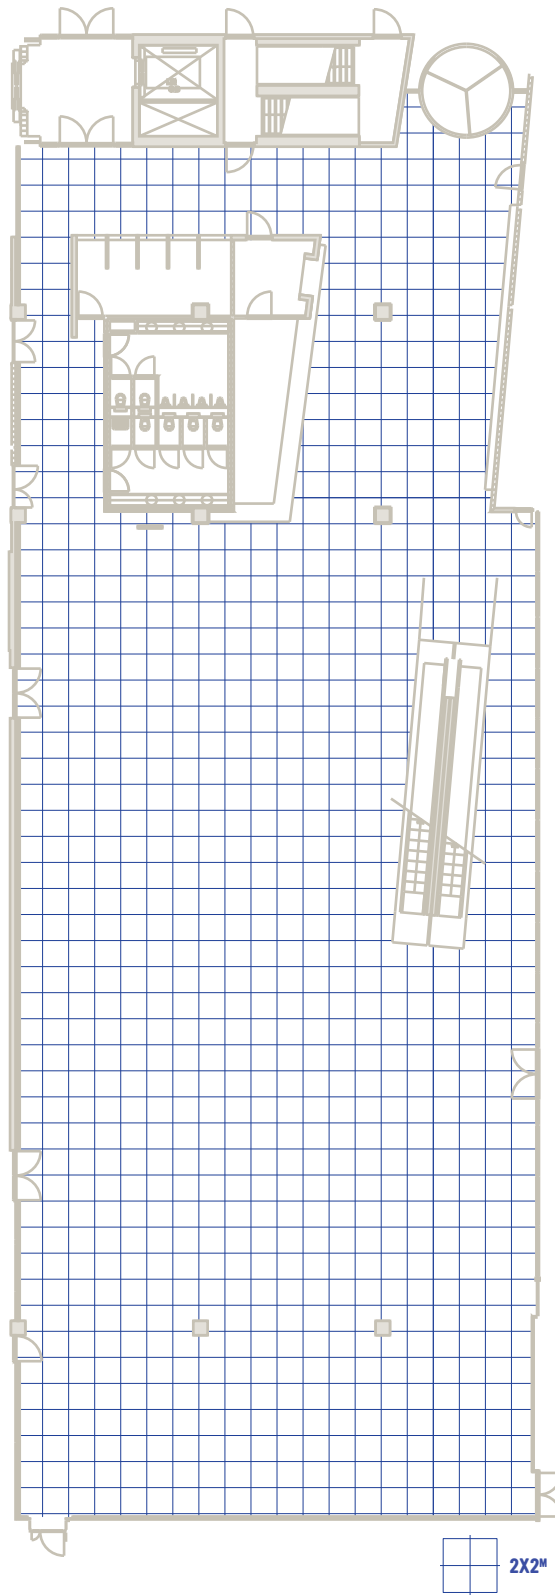

WILLEM BURGER KWARTIER BEGANE GROND

LEGENDA

WILLEM BURGER HAL

ZAAL CAPACITEITEN

	AFMETINGEN	L X B	HOOGTE	U-VORM	CABARET	KLASLOKAAL	THEATER	DINER	RECEPTIE	AIRCO	DAGLICHT
Grote Zaal	2400 m ²	-	19 m	-	-	-	1755	-	-	ja	nee
Port of Rotterdam Foyer	1400 m ²	-	7 m	-	-	-	-	1000	1500	ja	ja
Hal Grote Zaal	2320 m ²	-	2,5-5 m	-	-	-	-	900	1200	ja	ja
Verhagen Dakfoyer	84 m ²	12 x 7 m	3 m	36	24	24	60	40	60	ja	ja
Jurriaanse Zaal	532 m ²	-	11 m	-	-	-	465	-	-	ja	nee
Jurriaanse Foyer	700 m ²	-	7 m	-	-	-	-	400	600	ja	ja
Jurriaanse Hal	690 m ²	-	2,94 m	-	-	-	-	100	200	ja	ja
Van Cappellen Zaal	150 m ²	-	3,5 m	-	-	-	142	-	-	nee	nee
Arcadis Zaal	456 m ²	38 x 12 m	7 m	270	100	180	450	370	500	ja	ja
Van der Mandele Zaal	209 m ²	11 x 19 m	7 m	60	30	45	150	100	150	ja	ja
Eduard Flipse Zaal	216 m ²	12 x 18 m	7 m	120	58	108	150	100		ja	ja
De Monchy Zaal	91 m ²	7 x 13 m	2,8 m	40	26	26	85	50	100	ja	nee
De Leeuw Kamer*	28 m ²	5 x 5 m	2,8 m	12	16	-	24	-	-	ja	ja
Keuris Kamer*	23 m ²	5 x 4 m	2,8 m	8	10	-	18	-	-	ja	ja
Schat Kamer*	28 m ²	5 x 5 m	2,8 m	12	12	-	20	-	-	ja	ja