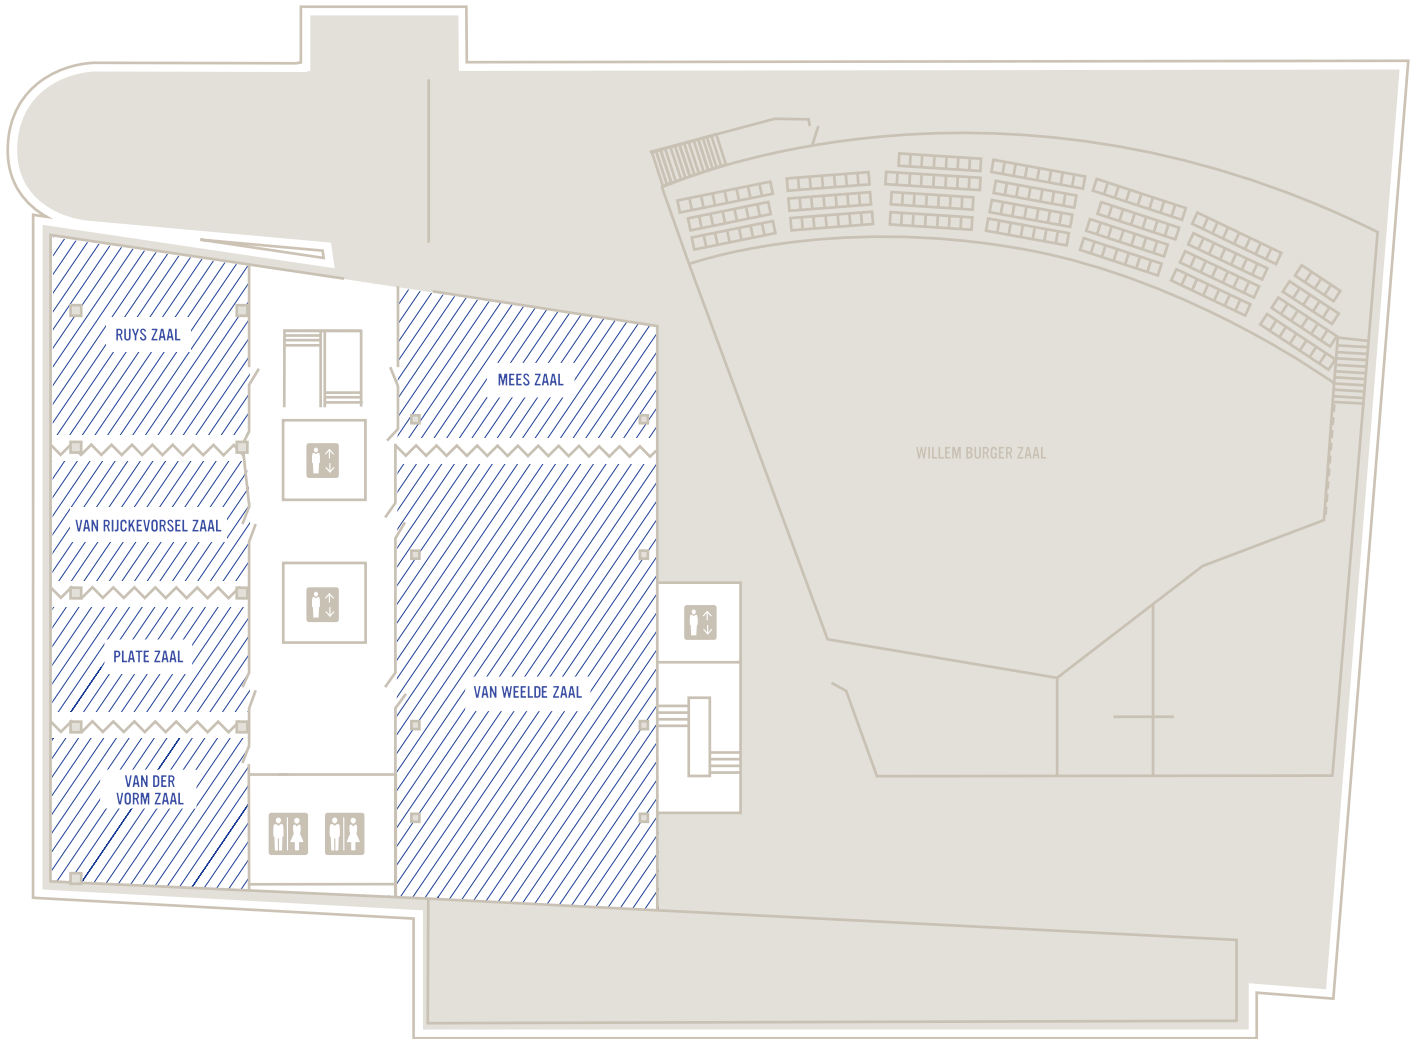

WILLEM BURGER KWARTIER VIERDE VERDIEPING

LEGENDA

VAN WEELDE ZAAL

VAN RIJCKEVORSEL ZAAL

 2X2^m

VAN DER VORM ZAAL

 2X2^m

RUYS ZAAL

PLATE ZAAL

 2X2M

MEES ZAAL

ZAAL CAPACITEITEN

	AFMETINGEN	L X B	HOOGTE	U-VORM	CABARET	KLASLOKAAL	THEATER	DINER	RECEPTIE	AIRCO	DAGLICHT
Grote Zaal	2400 m ²	-	19 m	-	-	-	1755	-	-	ja	nee
Port of Rotterdam Foyer	1400 m ²	-	7 m	-	-	-	-	1000	1500	ja	ja
Hal Grote Zaal	2320 m ²	-	2,5-5 m	-	-	-	-	900	1200	ja	ja
Verhagen Dakfoyer	84 m ²	12 x 7 m	3 m	36	24	24	60	40	60	ja	ja
Jurriaanse Zaal	532 m ²	-	11 m	-	-	-	465	-	-	ja	nee
Jurriaanse Foyer	700 m ²	-	7 m	-	-	-	-	400	600	ja	ja
Jurriaanse Hal	690 m ²	-	2,94 m	-	-	-	-	100	200	ja	ja
Van Cappellen Zaal	150 m ²	-	3,5 m	-	-	-	142	-	-	nee	nee
Arcadis Zaal	456 m ²	38 x 12 m	7 m	270	100	180	450	370	500	ja	ja
Van der Mandele Zaal	209 m ²	11 x 19 m	7 m	60	30	45	150	100	150	ja	ja
Eduard Flipse Zaal	216 m ²	12 x 18 m	7 m	120	58	108	150	100	-	ja	ja
De Monchy Zaal	91 m ²	7 x 13 m	2,8 m	40	26	26	85	50	100	ja	nee
De Leeuw Kamer*	28 m ²	5 x 5 m	2,8 m	12	16	-	24	-	-	ja	ja
Keuris Kamer*	23 m ²	5 x 4 m	2,8 m	8	10	-	18	-	-	ja	ja
Schat Kamer*	28 m ²	5 x 5 m	2,8 m	12	12	-	20	-	-	ja	ja