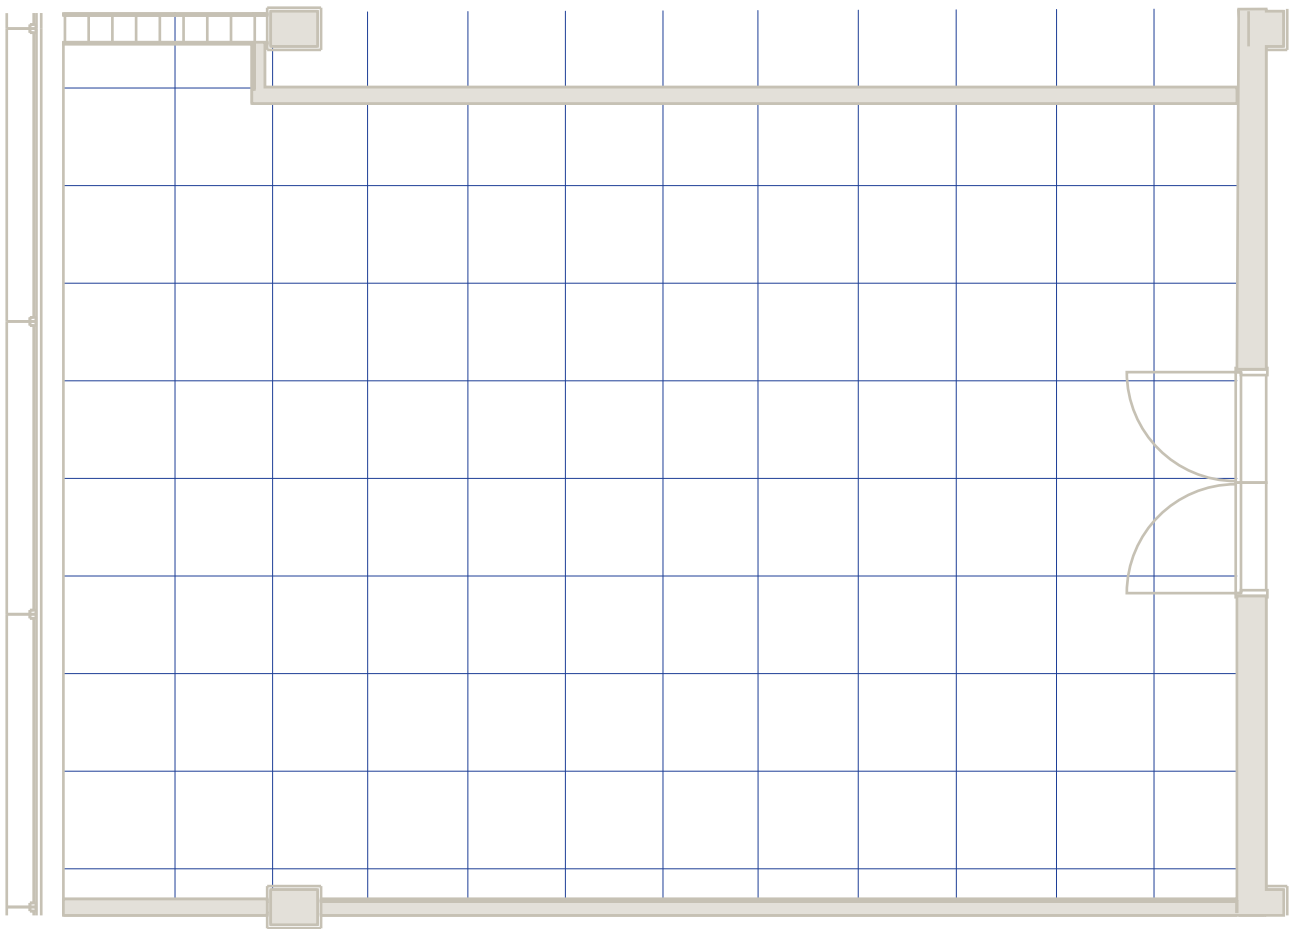

WILLEM BURGER KWARTIER VIERDE VERDIEPING

LEGENDA

VAN WEELDE ZAAL

VAN RIJCKEVORSEL ZAAL

 2X2^m

VAN DER VORM ZAAL

 2X2^m

RUYS ZAAL

PLATE ZAAL

 2X2M

MEES ZAAL

ZAAL CAPACITEITEN

	AFMETINGEN	L X B	HOOGTE	U-VORM	CABARET	KLASLOKAAL	THEATER	DINER	RECEPTIE	AIRCO	DAGLICHT
Grote Zaal	2400 m ²	-	19 m	-	-	-	1755	-	-	ja	nee
Port of Rotterdam Foyer	1400 m ²	-	7 m	-	-	-	-	1000	1500	ja	ja
Hal Grote Zaal	2320 m ²	-	2,5-5 m	-	-	-	-	900	1200	ja	ja
Verhagen Dakfoyer	84 m ²	12 x 7 m	3 m	36	24	24	60	40	60	ja	ja
Jurriaanse Zaal	532 m ²	-	11 m	-	-	-	465	-	-	ja	nee
Jurriaanse Foyer	700 m ²	-	7 m	-	-	-	-	400	600	ja	ja
Jurriaanse Hal	690 m ²	-	2,94 m	-	-	-	-	100	200	ja	ja
Van Cappellen Zaal	150 m ²	-	3,5 m	-	-	-	142	-	-	nee	nee
Arcadis Zaal	456 m ²	38 x 12 m	7 m	270	100	180	450	370	500	ja	ja
Van der Mandele Zaal	209 m ²	11 x 19 m	7 m	60	30	45	150	100	150	ja	ja
Eduard Flipse Zaal	216 m ²	12 x 18 m	7 m	120	58	108	150	100	-	ja	ja
De Monchy Zaal	91 m ²	7 x 13 m	2,8 m	40	26	26	85	50	100	ja	nee
De Leeuw Kamer*	28 m ²	5 x 5 m	2,8 m	12	16	-	24	-	-	ja	ja
Keuris Kamer*	23 m ²	5 x 4 m	2,8 m	8	10	-	18	-	-	ja	ja
Schat Kamer*	28 m ²	5 x 5 m	2,8 m	12	12	-	20	-	-	ja	ja