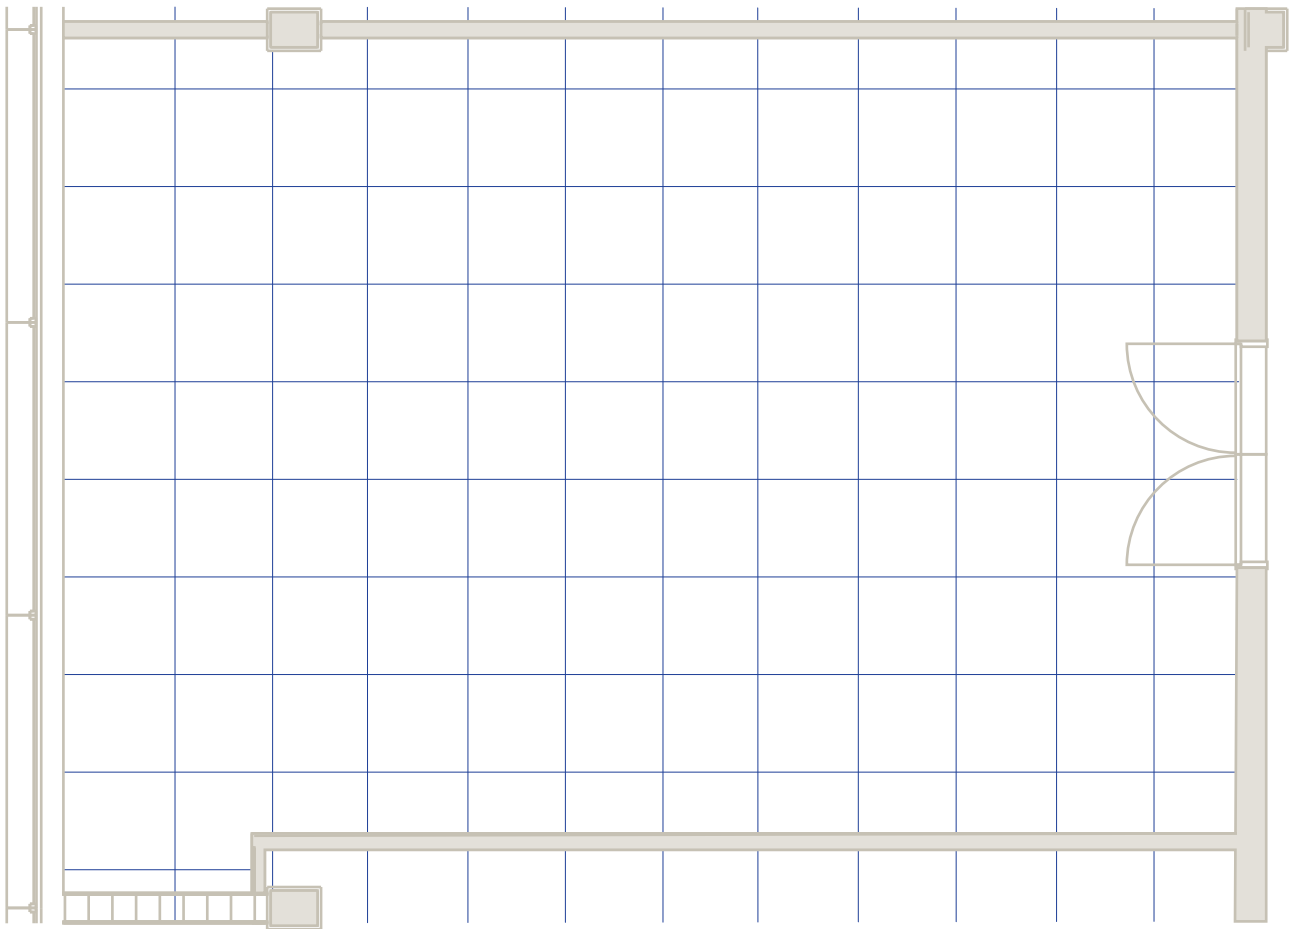

WILLEM BURGER KWARTIER VIERDE VERDIEPING

LEGENDA

VAN WEELDE ZAAL

VAN RIJCKEVORSEL ZAAL

 2X2^m

VAN DER VORM ZAAL

 2X2^m

RUYS ZAAL

PLATE ZAAL

 2X2M

MEES ZAAL

ZAAL CAPACITEITEN

	AFMETINGEN	L X B	HOOGTE	U-VORM	CABARET	KLASLOKAAL	THEATER	DINER	RECEPTIE	AIRCO	DAGLICHT
Grote Zaal	2400 m ²	-	19 m	-	-	-	1755	-	-	ja	nee
Port of Rotterdam Foyer	1400 m ²	-	7 m	-	-	-	-	1000	1500	ja	ja
Hal Grote Zaal	2320 m ²	-	2,5-5 m	-	-	-	-	900	1200	ja	ja
Verhagen Dakfoyer	84 m ²	12 x 7 m	3 m	36	24	24	60	40	60	ja	ja
Jurriaanse Zaal	532 m ²	-	11 m	-	-	-	465	-	-	ja	nee
Jurriaanse Foyer	700 m ²	-	7 m	-	-	-	-	400	600	ja	ja
Jurriaanse Hal	690 m ²	-	2,94 m	-	-	-	-	100	200	ja	ja
Van Cappellen Zaal	150 m ²	-	3,5 m	-	-	-	142	-	-	nee	nee
Arcadis Zaal	456 m ²	38 x 12 m	7 m	270	100	180	450	370	500	ja	ja
Van der Mandele Zaal	209 m ²	11 x 19 m	7 m	60	30	45	150	100	150	ja	ja
Eduard Flipse Zaal	216 m ²	12 x 18 m	7 m	120	58	108	150	100	-	ja	ja
De Monchy Zaal	91 m ²	7 x 13 m	2,8 m	40	26	26	85	50	100	ja	nee
De Leeuw Kamer*	28 m ²	5 x 5 m	2,8 m	12	16	-	24	-	-	ja	ja
Keuris Kamer*	23 m ²	5 x 4 m	2,8 m	8	10	-	18	-	-	ja	ja
Schat Kamer*	28 m ²	5 x 5 m	2,8 m	12	12	-	20	-	-	ja	ja