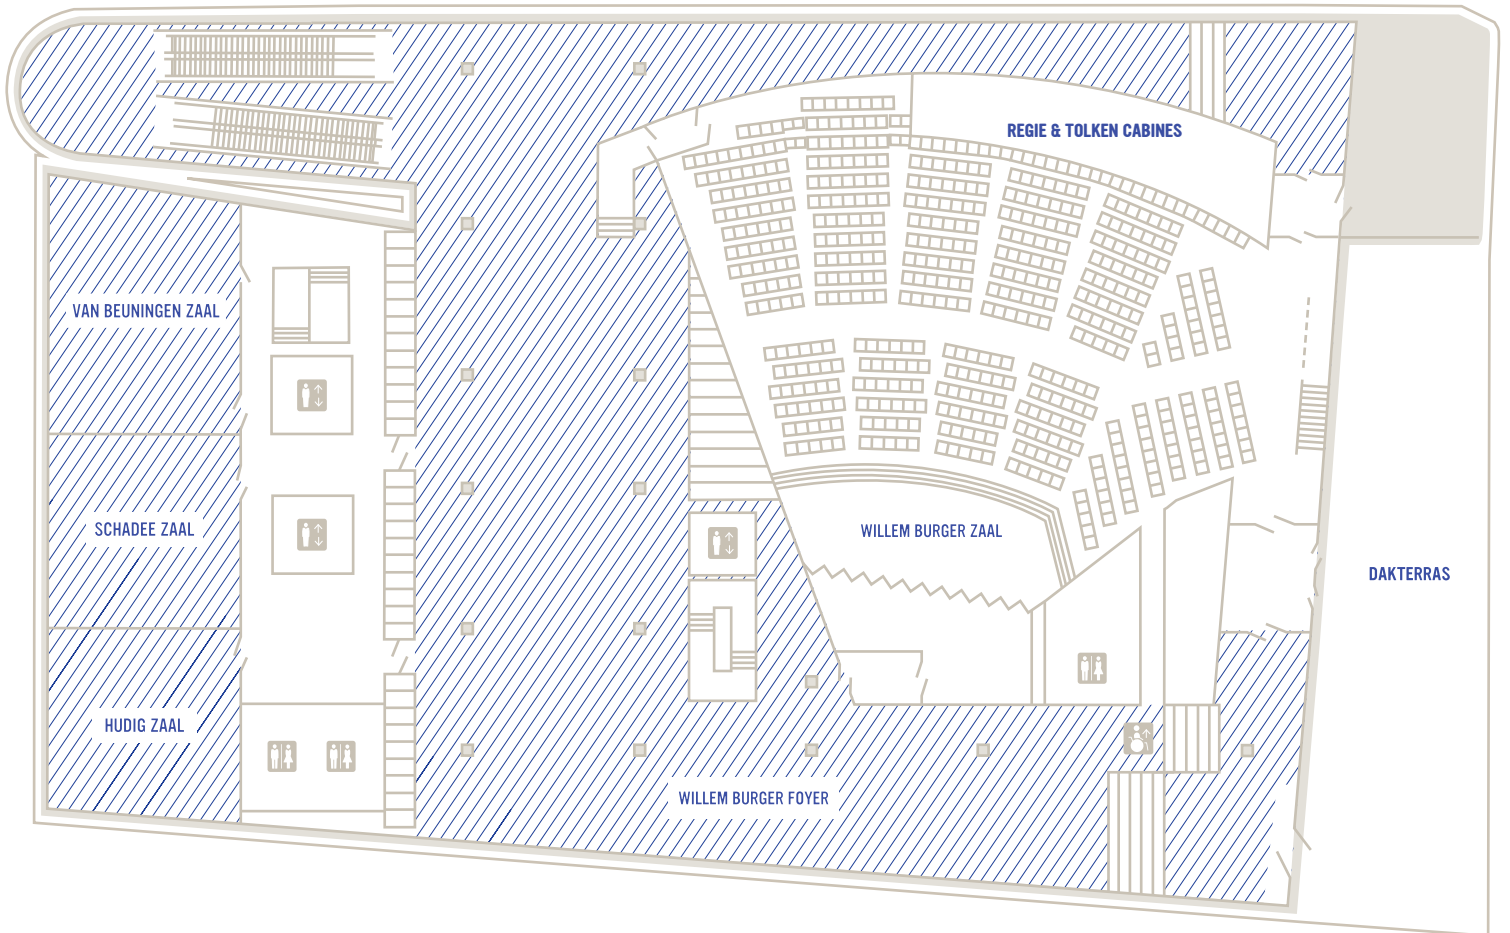

WILLEM BURGER KWARTIER DERDE VERDIEPING