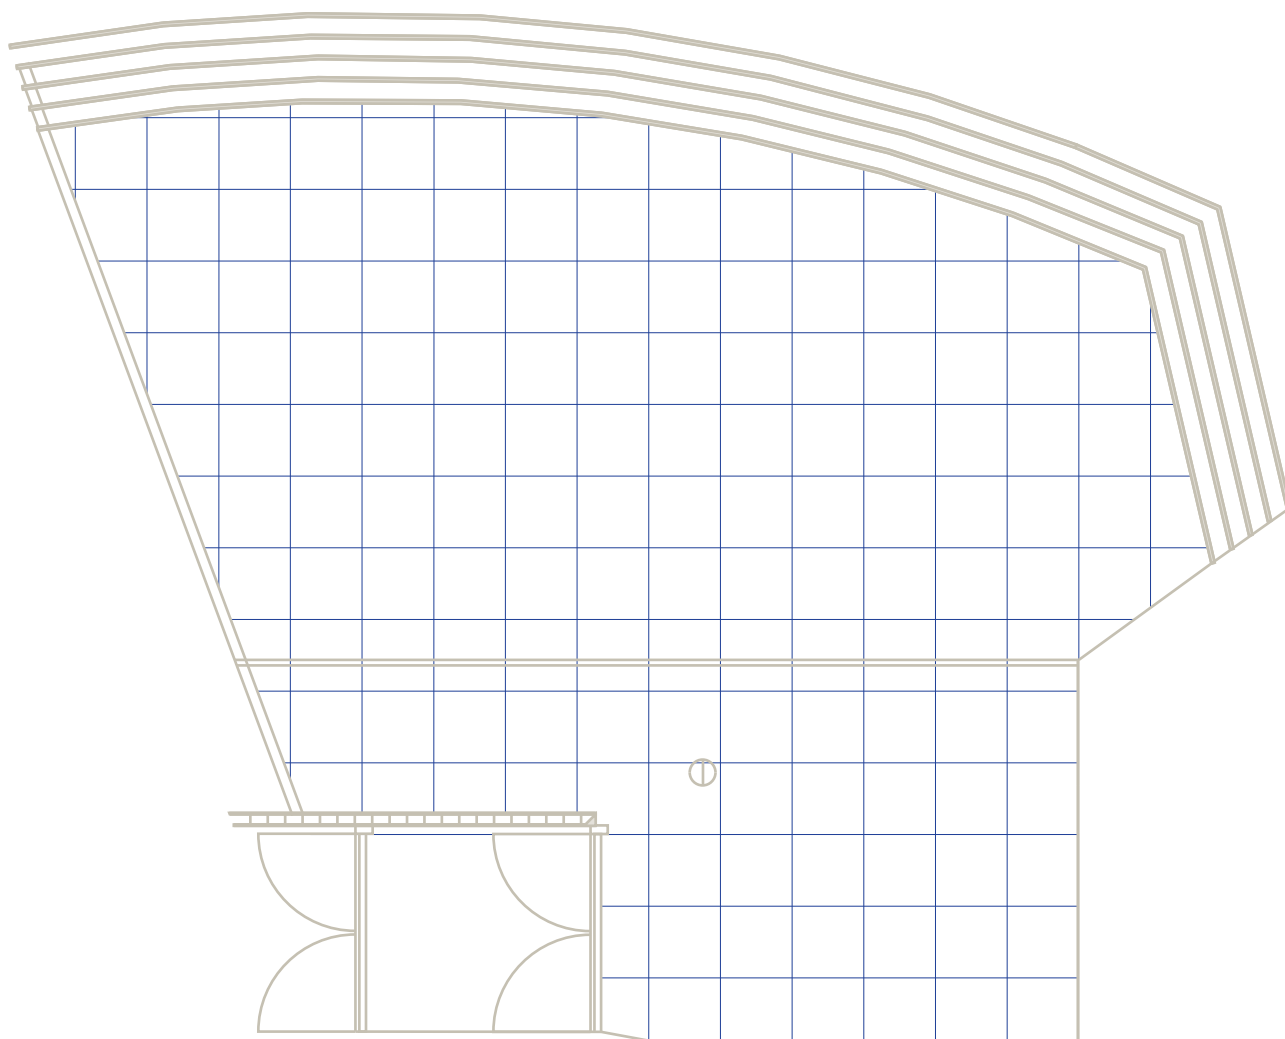

PODIUM WILLEM BURGER ZAAL