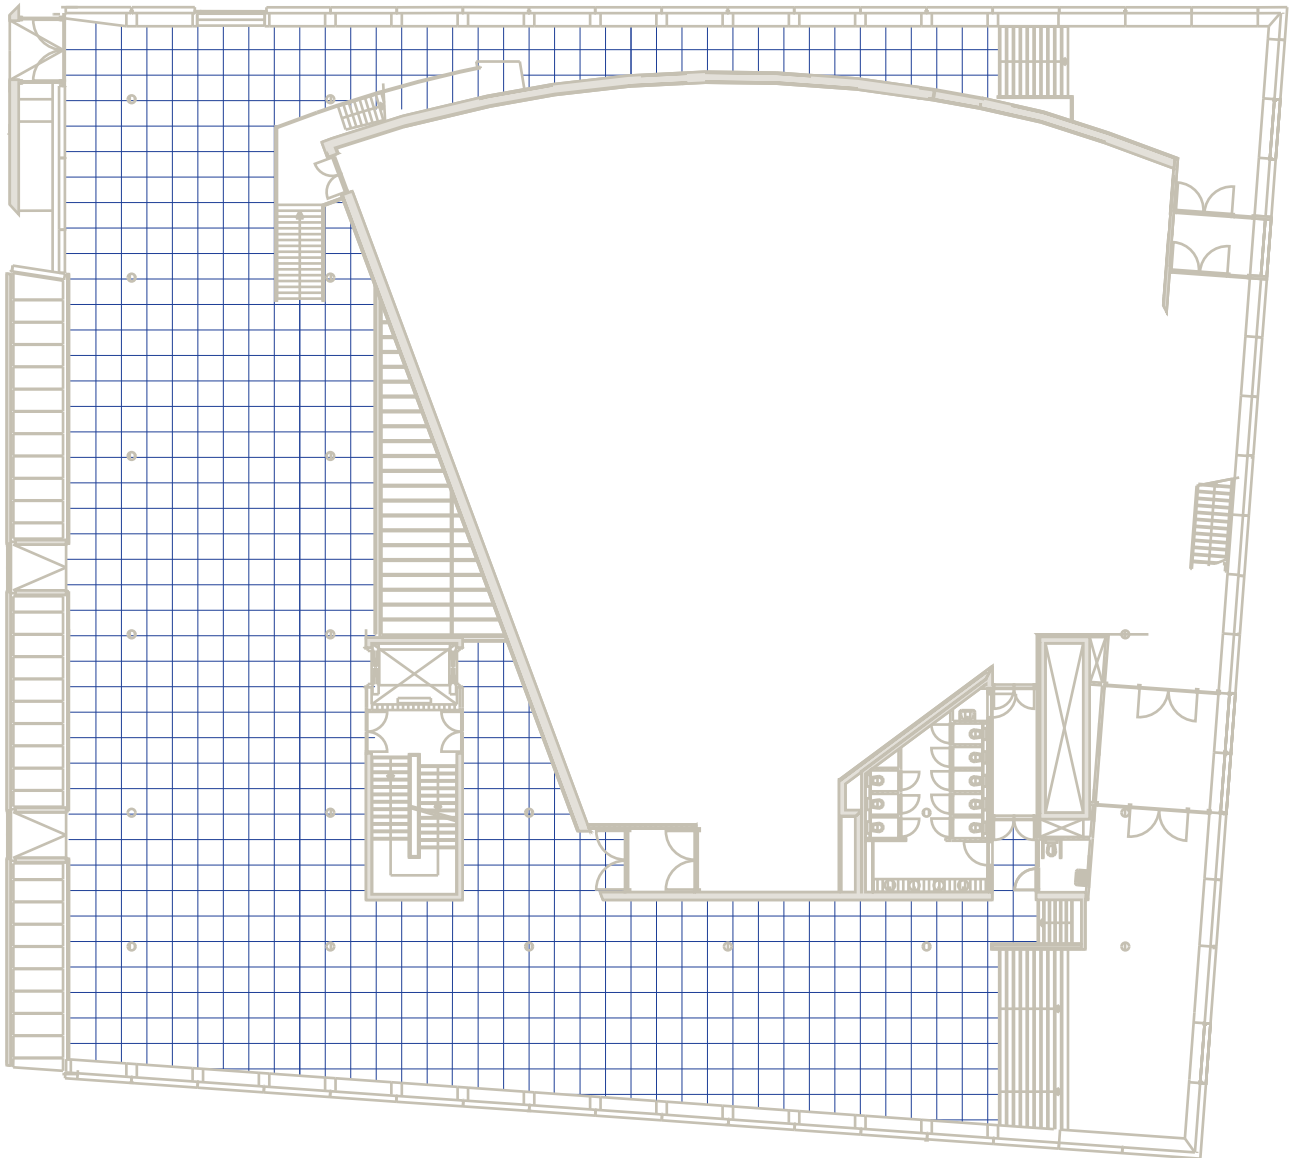

WILLEM BURGER FOYER

PODIUM WILLEM BURGER ZAAL

ZAAL CAPACITEITEN

	AFMETINGEN	L X B	HOOGTE	U-VORM	CABARET	KLASLOKAAL	THEATER	DINER	RECEPTIE	AIRCO	DAGLICHT
Grote Zaal	2400 m ²	-	19 m	-	-	-	1755	-	-	ja	nee
Port of Rotterdam Foyer	1400 m ²	-	7 m	-	-	-	-	1000	1500	ja	ja
Hal Grote Zaal	2320 m ²	-	2,5-5 m	-	-	-	-	900	1200	ja	ja
Verhagen Dakfoyer	84 m ²	12 x 7 m	3 m	36	24	24	60	40	60	ja	ja
Jurriaanse Zaal	532 m ²	-	11 m	-	-	-	465	-	-	ja	nee
Jurriaanse Foyer	700 m ²	-	7 m	-	-	-	-	400	600	ja	ja
Jurriaanse Hal	690 m ²	-	2,94 m	-	-	-	-	100	200	ja	ja
Van Cappellen Zaal	150 m ²	-	3,5 m	-	-	-	142	-	-	nee	nee
Arcadis Zaal	456 m ²	38 x 12 m	7 m	270	100	180	450	370	500	ja	ja
Van der Mandele Zaal	209 m ²	11 x 19 m	7 m	60	30	45	150	100	150	ja	ja
Eduard Flipse Zaal	216 m ²	12 x 18 m	7 m	120	58	108	150	100		ja	ja
De Monchy Zaal	91 m ²	7 x 13 m	2,8 m	40	26	26	85	50	100	ja	nee
De Leeuw Kamer*	28 m ²	5 x 5 m	2,8 m	12	16	-	24	-	-	ja	ja
Keuris Kamer*	23 m ²	5 x 4 m	2,8 m	8	10	-	18	-	-	ja	ja
Schat Kamer*	28 m ²	5 x 5 m	2,8 m	12	12	-	20	-	-	ja	ja

* deze zalen kunnen geschakeld worden

ZAAL CAPACITEITEN

CONGRESKOMPLEX	AFMETINGEN	L X B	HOOGTE	U-VORM	CABARET	KLASLOKAAL	THEATER	DINER	RECEPTIE	AIRCO	DAGLICHT
Willem Burger Zaal	710 m ²	-	7,50 m	-	-	-	700	-	-	ja	ja
Willem Burger Foyer	540 m ²	-	3,30-9,30	-	-	-	-	350	700	ja	ja
Willem Burger Hal	680 m ²	36 x 19 m	8,20 m	-	-	-	-	370	700	ja	ja
Zeelenberg Zaal	98 m ²	7 x 14 m	2,70 m	48	38	56	90	-	-	ja	ja
Hudig Zaal	80 m ²	9 x 9 m	3,60 m	24	26	32	66	39	70	ja	ja
Schadee Zaal	90 m ²	9 x 10 m	3,60 m	24	30	32	66	50	100	ja	ja
Van Beuningen Zaal	115 m ²	9 x 13 m	3,60 m	32	30	40	87	60	120	ja	ja
Ruys Zaal*	100 m ²	10 x 10 m	4,75 m	32	26	40	66	45	-	ja	ja
Van Rijkevorsel Zaal*	60 m ²	10 x 6 m	4,75 m	20	20	20	45	30	-	ja	ja
Plate Zaal*	60 m ²	10 x 6 m	4,75 m	20	20	20	45	30	-	ja	ja
Van der Vom Zaal*	70 m ²	10 x 7 m	4,75 m	20	20	20	47	25	-	ja	ja
Mees Zaal*	90 m ²	13 x 7 m	4,75 m	20	20	24	64	-	-	ja	ja
Van Weelde Zaal*	300 m ²	13 x 23 m	4,75 m	84	58	132	242	150	300	ja	ja