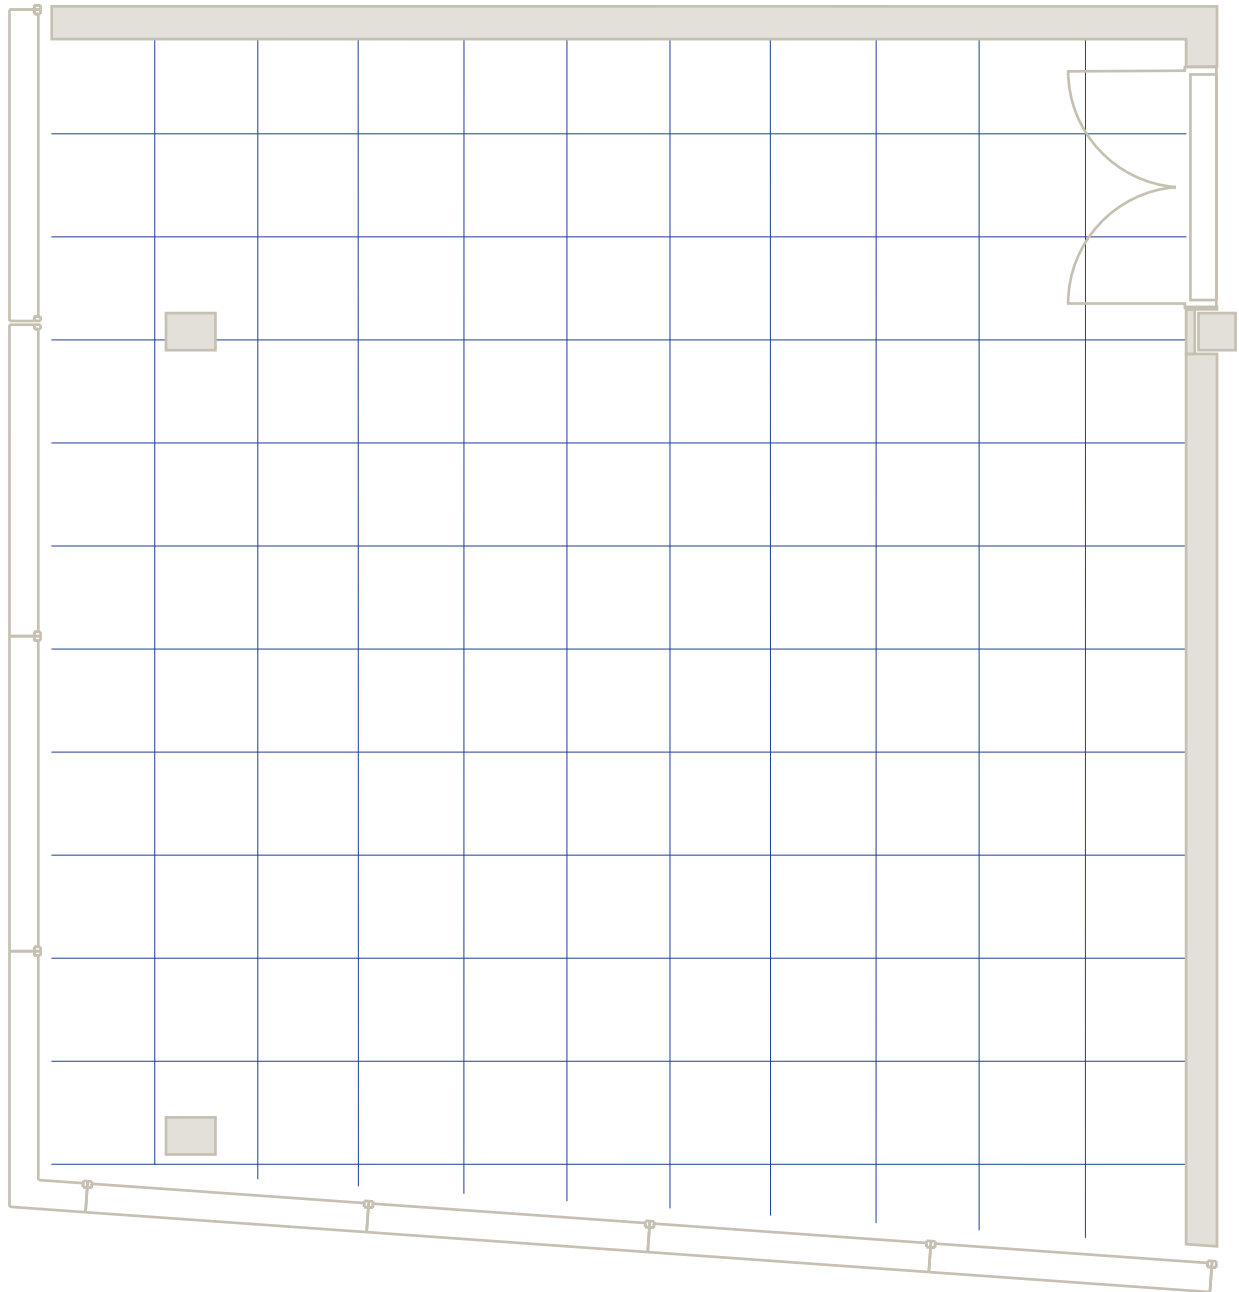

WILLEM BURGER KWARTIER DERDE VERDIEPING

LEGENDA

SCHADE ZAAL

 2X2^M

VAN BEUNINGEN ZAAL

 2X2^M

HUDIG ZAAL

 2X2^M

WILLEM BURGER FOYER

PODIUM WILLEM BURGER ZAAL

ZAAL CAPACITEITEN

	AFMETINGEN	L X B	HOOGTE	U-VORM	CABARET	KLASLOKAAL	THEATER	DINER	RECEPTIE	AIRCO	DAGLICHT
Grote Zaal	2400 m ²	-	19 m	-	-	-	1755	-	-	ja	nee
Port of Rotterdam Foyer	1400 m ²	-	7 m	-	-	-	-	1000	1500	ja	ja
Hal Grote Zaal	2320 m ²	-	2,5-5 m	-	-	-	-	900	1200	ja	ja
Verhagen Dakfoyer	84 m ²	12 x 7 m	3 m	36	24	24	60	40	60	ja	ja
Jurriaanse Zaal	532 m ²	-	11 m	-	-	-	465	-	-	ja	nee
Jurriaanse Foyer	700 m ²	-	7 m	-	-	-	-	400	600	ja	ja
Jurriaanse Hal	690 m ²	-	2,94 m	-	-	-	-	100	200	ja	ja
Van Cappellen Zaal	150 m ²	-	3,5 m	-	-	-	142	-	-	nee	nee
Arcadis Zaal	456 m ²	38 x 12 m	7 m	270	100	180	450	370	500	ja	ja
Van der Mandele Zaal	209 m ²	11 x 19 m	7 m	60	30	45	150	100	150	ja	ja
Eduard Flipse Zaal	216 m ²	12 x 18 m	7 m	120	58	108	150	100		ja	ja
De Monchy Zaal	91 m ²	7 x 13 m	2,8 m	40	26	26	85	50	100	ja	nee
De Leeuw Kamer*	28 m ²	5 x 5 m	2,8 m	12	16	-	24	-	-	ja	ja
Keuris Kamer*	23 m ²	5 x 4 m	2,8 m	8	10	-	18	-	-	ja	ja
Schat Kamer*	28 m ²	5 x 5 m	2,8 m	12	12	-	20	-	-	ja	ja