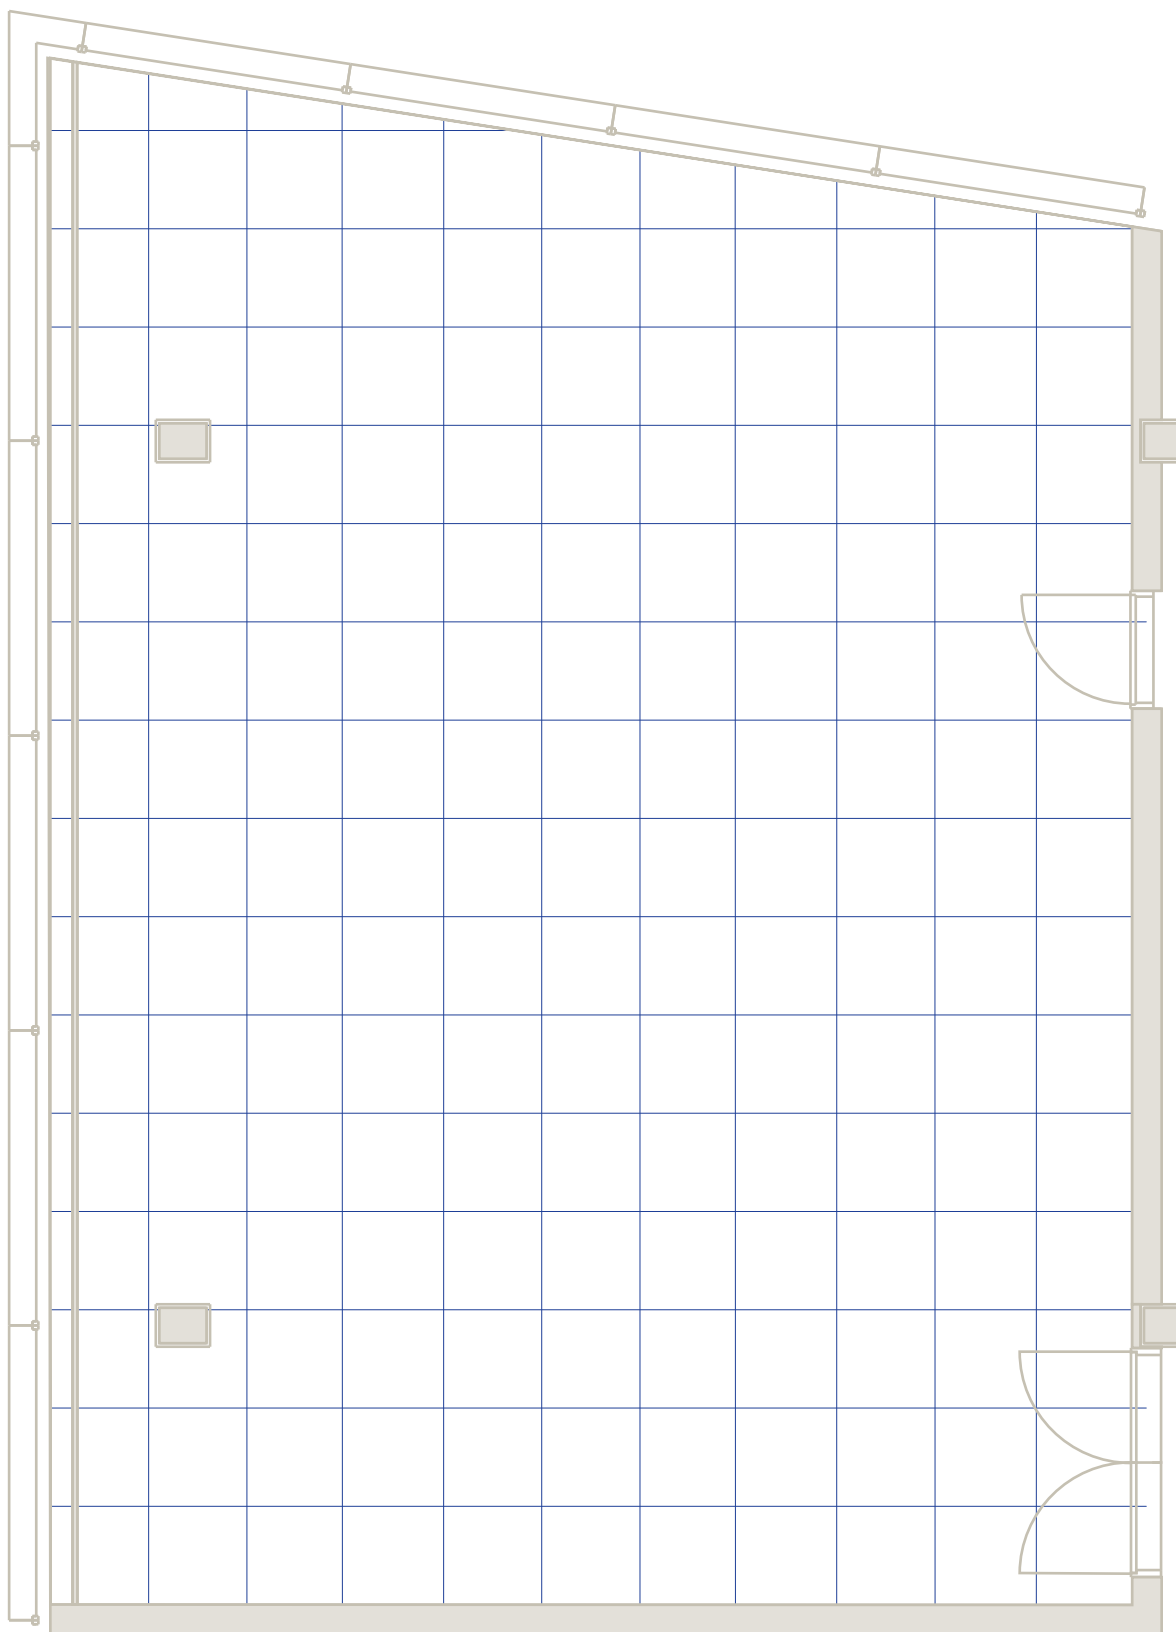

WILLEM BURGER KWARTIER DERDE VERDIEPING

LEGENDA

SCHADE ZAAL

 2X2^M

VAN BEUNINGEN ZAAL

 2X2^M

HUDIG ZAAL

 2X2^M

WILLEM BURGER FOYER

PODIUM WILLEM BURGER ZAAL

ZAAL CAPACITEITEN

	AFMETINGEN	L X B	HOOGTE	U-VORM	CABARET	KLASLOKAAL	THEATER	DINER	RECEPTIE	AIRCO	DAGLICHT
Grote Zaal	2400 m ²	-	19 m	-	-	-	1755	-	-	ja	nee
Port of Rotterdam Foyer	1400 m ²	-	7 m	-	-	-	-	1000	1500	ja	ja
Hal Grote Zaal	2320 m ²	-	2,5-5 m	-	-	-	-	900	1200	ja	ja
Verhagen Dakfoyer	84 m ²	12 x 7 m	3 m	36	24	24	60	40	60	ja	ja
Jurriaanse Zaal	532 m ²	-	11 m	-	-	-	465	-	-	ja	nee
Jurriaanse Foyer	700 m ²	-	7 m	-	-	-	-	400	600	ja	ja
Jurriaanse Hal	690 m ²	-	2,94 m	-	-	-	-	100	200	ja	ja
Van Cappellen Zaal	150 m ²	-	3,5 m	-	-	-	142	-	-	nee	nee
Arcadis Zaal	456 m ²	38 x 12 m	7 m	270	100	180	450	370	500	ja	ja
Van der Mandele Zaal	209 m ²	11 x 19 m	7 m	60	30	45	150	100	150	ja	ja
Eduard Flipse Zaal	216 m ²	12 x 18 m	7 m	120	58	108	150	100		ja	ja
De Monchy Zaal	91 m ²	7 x 13 m	2,8 m	40	26	26	85	50	100	ja	nee
De Leeuw Kamer*	28 m ²	5 x 5 m	2,8 m	12	16	-	24	-	-	ja	ja
Keuris Kamer*	23 m ²	5 x 4 m	2,8 m	8	10	-	18	-	-	ja	ja
Schat Kamer*	28 m ²	5 x 5 m	2,8 m	12	12	-	20	-	-	ja	ja