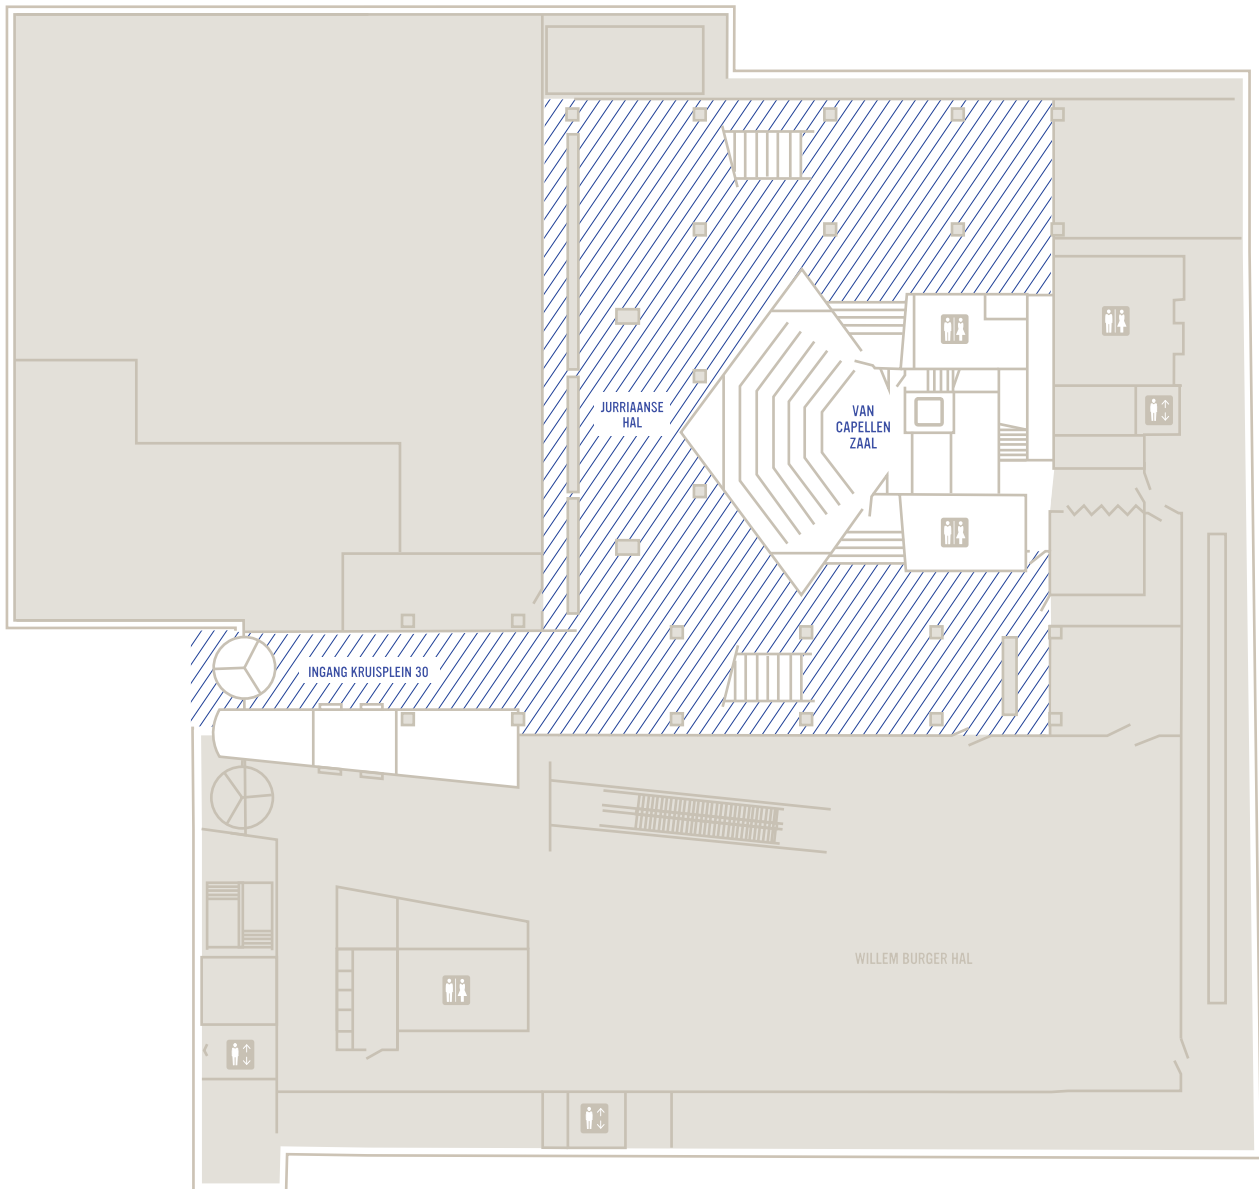

JURRIAANSE KWARTIER BEGANE GROND

LEGENDA

JURRIAANSE HAL

2x2^m

VAN CAPELLEN ZAAL

ZAAL CAPACITEITEN

	AFMETINGEN	L X B	HOOGTE	U-VORM	CABARET	KLASLOKAAL	THEATER	DINER	RECEPTIE	AIRCO	DAGLICHT
Grote Zaal	2400 m ²	-	19 m	-	-	-	1755	-	-	ja	nee
Port of Rotterdam Foyer	1400 m ²	-	7 m	-	-	-	-	1000	1500	ja	ja
Hal Grote Zaal	2320 m ²	-	2,5-5 m	-	-	-	-	900	1200	ja	ja
Verhagen Dakfoyer	84 m ²	12 x 7 m	3 m	36	24	24	60	40	60	ja	ja
Jurriaanse Zaal	532 m ²	-	11 m	-	-	-	465	-	-	ja	nee
Jurriaanse Foyer	700 m ²	-	7 m	-	-	-	-	400	600	ja	ja
Jurriaanse Hal	690 m ²	-	2,94 m	-	-	-	-	100	200	ja	ja
Van Cappellen Zaal	150 m ²	-	3,5 m	-	-	-	142	-	-	nee	nee
Arcadis Zaal	456 m ²	38 x 12 m	7 m	270	100	180	450	370	500	ja	ja
Van der Mandele Zaal	209 m ²	11 x 19 m	7 m	60	30	45	150	100	150	ja	ja
Eduard Flipse Zaal	216 m ²	12 x 18 m	7 m	120	58	108	150	100		ja	ja
De Monchy Zaal	91 m ²	7 x 13 m	2,8 m	40	26	26	85	50	100	ja	nee
De Leeuw Kamer*	28 m ²	5 x 5 m	2,8 m	12	16	-	24	-	-	ja	ja
Keuris Kamer*	23 m ²	5 x 4 m	2,8 m	8	10	-	18	-	-	ja	ja
Schat Kamer*	28 m ²	5 x 5 m	2,8 m	12	12	-	20	-	-	ja	ja