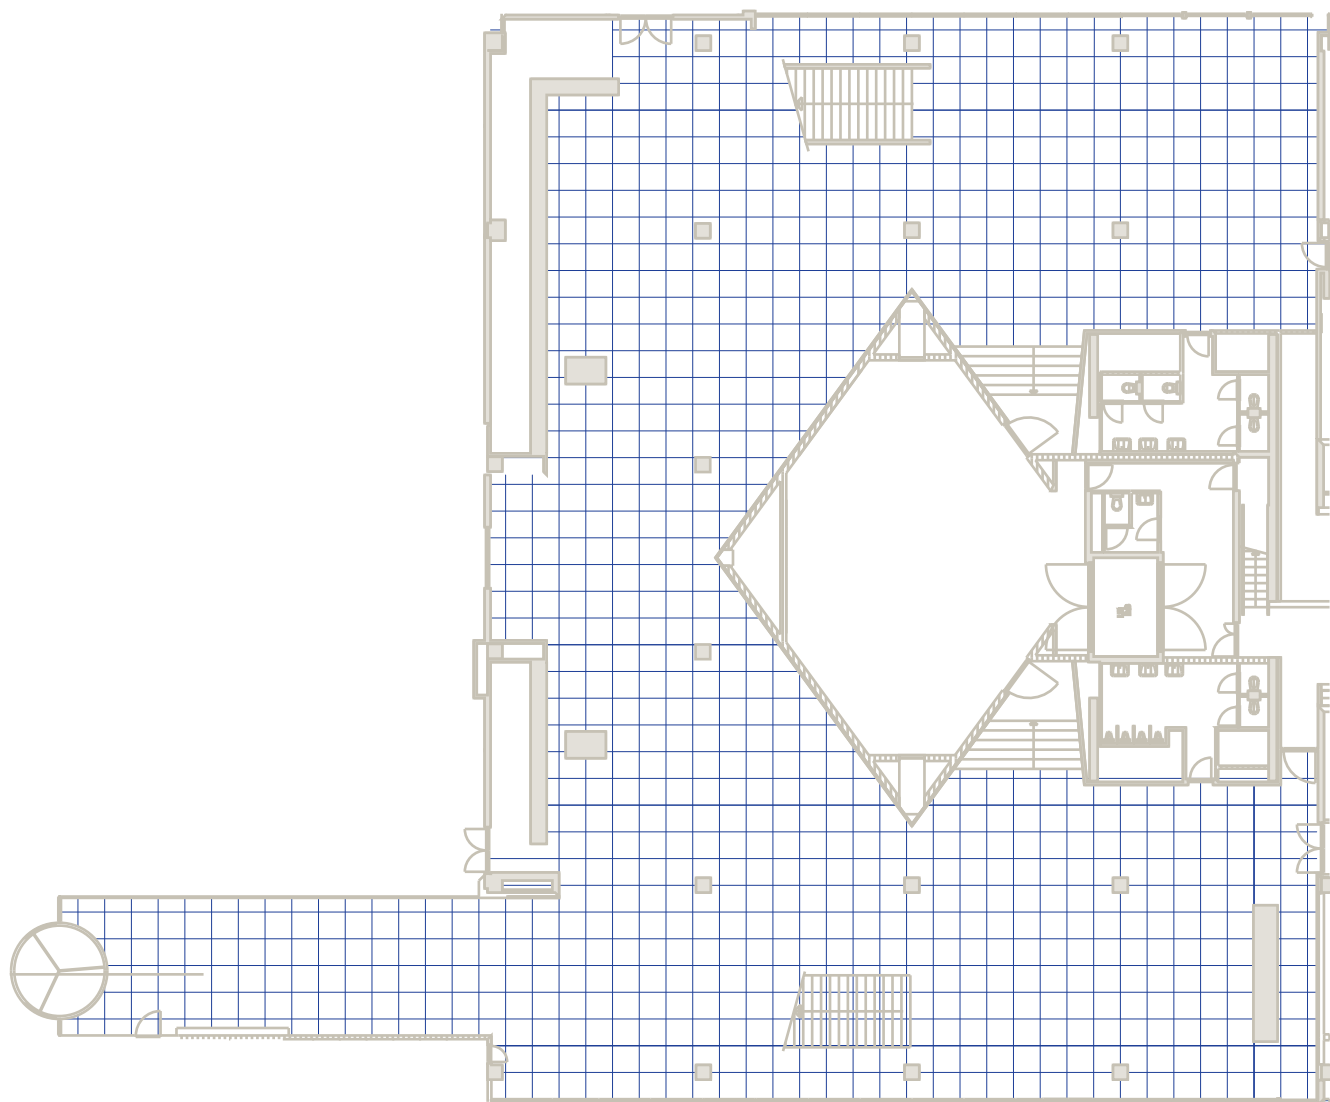

JURRIAANSE KWARTIER BEGANE GROND

LEGENDA

JURRIAANSE HAL

2x2^m

VAN CAPELLEN ZAAL

ZAAL CAPACITEITEN

	AFMETINGEN	L X B	HOOGTE	U-VORM	CABARET	KLASLOKAAL	THEATER	DINER	RECEPTIE	AIRCO	DAGLICHT
Grote Zaal	2400 m ²	-	19 m	-	-	-	1755	-	-	ja	nee
Port of Rotterdam Foyer	1400 m ²	-	7 m	-	-	-	-	1000	1500	ja	ja
Hal Grote Zaal	2320 m ²	-	2,5-5 m	-	-	-	-	900	1200	ja	ja
Verhagen Dakfoyer	84 m ²	12 x 7 m	3 m	36	24	24	60	40	60	ja	ja
Jurriaanse Zaal	532 m ²	-	11 m	-	-	-	465	-	-	ja	nee
Jurriaanse Foyer	700 m ²	-	7 m	-	-	-	-	400	600	ja	ja
Jurriaanse Hal	690 m ²	-	2,94 m	-	-	-	-	100	200	ja	ja
Van Cappellen Zaal	150 m ²	-	3,5 m	-	-	-	142	-	-	nee	nee
Arcadis Zaal	456 m ²	38 x 12 m	7 m	270	100	180	450	370	500	ja	ja
Van der Mandele Zaal	209 m ²	11 x 19 m	7 m	60	30	45	150	100	150	ja	ja
Eduard Flipse Zaal	216 m ²	12 x 18 m	7 m	120	58	108	150	100		ja	ja
De Monchy Zaal	91 m ²	7 x 13 m	2,8 m	40	26	26	85	50	100	ja	nee
De Leeuw Kamer*	28 m ²	5 x 5 m	2,8 m	12	16	-	24	-	-	ja	ja
Keuris Kamer*	23 m ²	5 x 4 m	2,8 m	8	10	-	18	-	-	ja	ja
Schat Kamer*	28 m ²	5 x 5 m	2,8 m	12	12	-	20	-	-	ja	ja