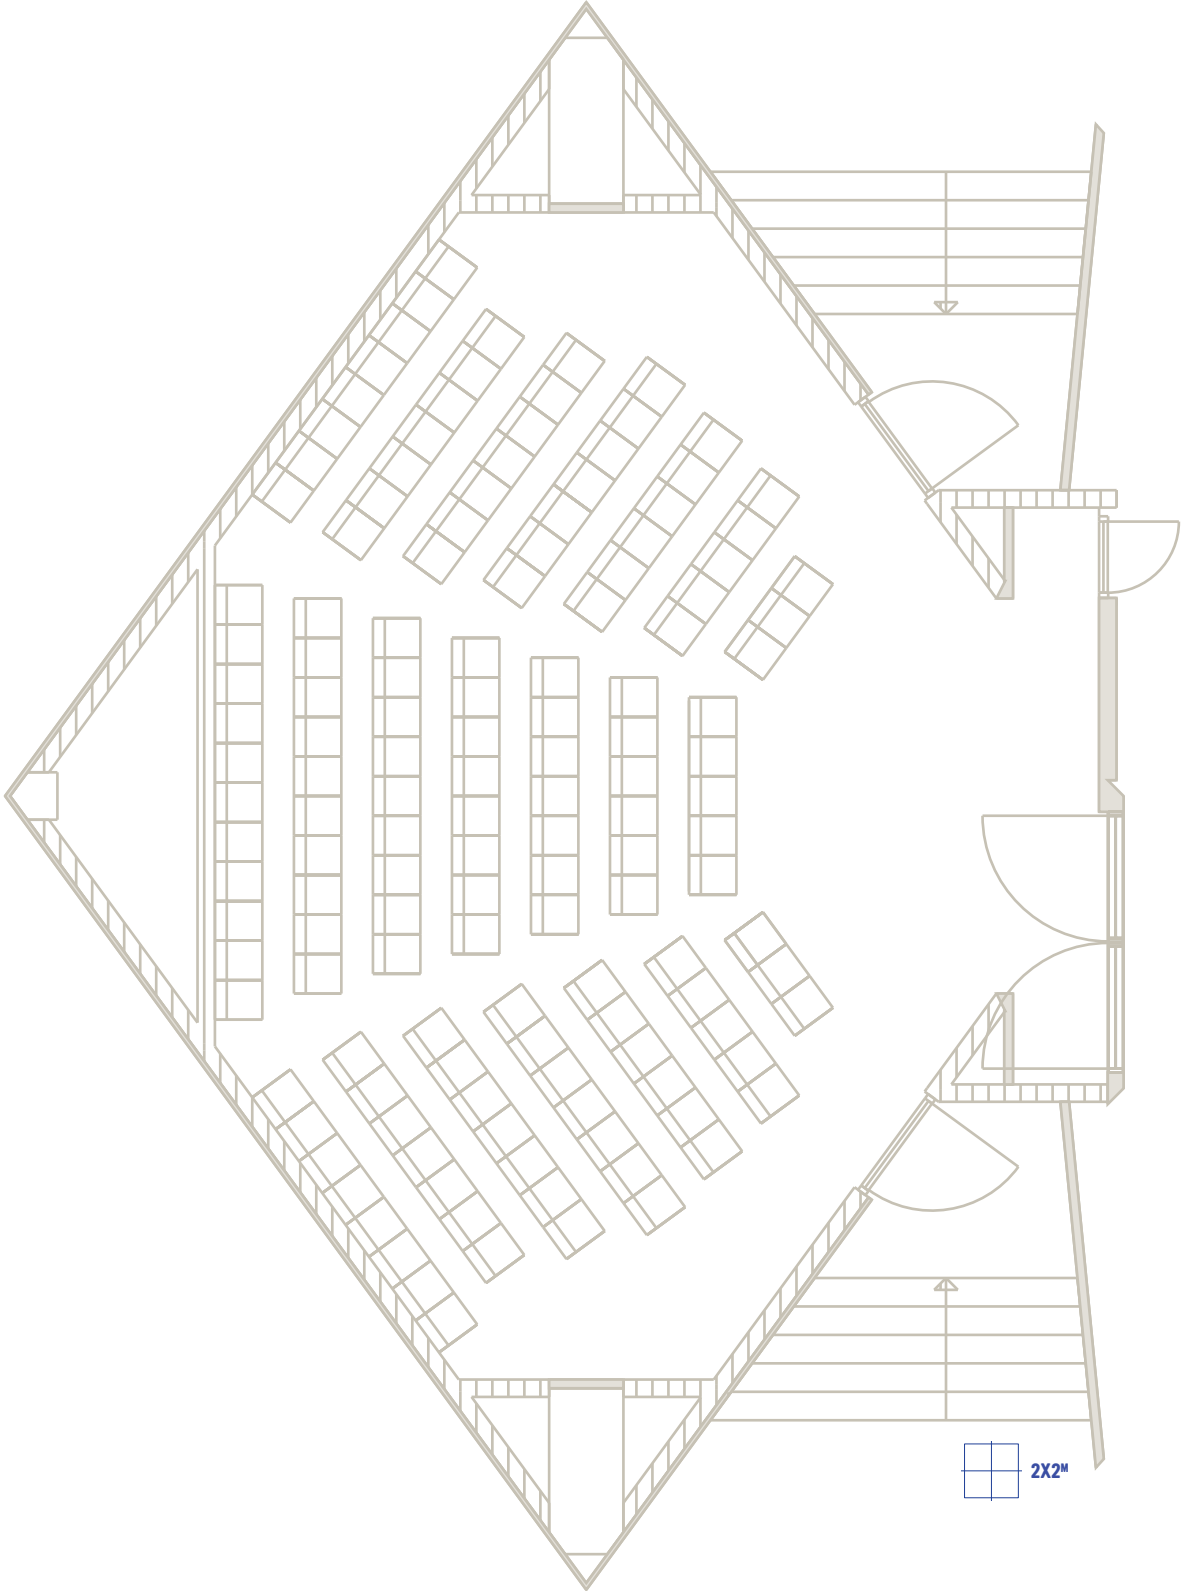

JURRIAANSE KWARTIER BEGANE GROND

LEGENDA

JURRIAANSE HAL

2x2^m

VAN CAPELLEN ZAAL

ZAAL CAPACITEITEN

	AFMETINGEN	L X B	HOOGTE	U-VORM	CABARET	KLASLOKAAL	THEATER	DINER	RECEPTIE	AIRCO	DAGLICHT
Grote Zaal	2400 m ²	-	19 m	-	-	-	1755	-	-	ja	nee
Port of Rotterdam Foyer	1400 m ²	-	7 m	-	-	-	-	1000	1500	ja	ja
Hal Grote Zaal	2320 m ²	-	2,5-5 m	-	-	-	-	900	1200	ja	ja
Verhagen Dakfoyer	84 m ²	12 x 7 m	3 m	36	24	24	60	40	60	ja	ja
Jurriaanse Zaal	532 m ²	-	11 m	-	-	-	465	-	-	ja	nee
Jurriaanse Foyer	700 m ²	-	7 m	-	-	-	-	400	600	ja	ja
Jurriaanse Hal	690 m ²	-	2,94 m	-	-	-	-	100	200	ja	ja
Van Cappellen Zaal	150 m ²	-	3,5 m	-	-	-	142	-	-	nee	nee
Arcadis Zaal	456 m ²	38 x 12 m	7 m	270	100	180	450	370	500	ja	ja
Van der Mandele Zaal	209 m ²	11 x 19 m	7 m	60	30	45	150	100	150	ja	ja
Eduard Flipse Zaal	216 m ²	12 x 18 m	7 m	120	58	108	150	100		ja	ja
De Monchy Zaal	91 m ²	7 x 13 m	2,8 m	40	26	26	85	50	100	ja	nee
De Leeuw Kamer*	28 m ²	5 x 5 m	2,8 m	12	16	-	24	-	-	ja	ja
Keuris Kamer*	23 m ²	5 x 4 m	2,8 m	8	10	-	18	-	-	ja	ja
Schat Kamer*	28 m ²	5 x 5 m	2,8 m	12	12	-	20	-	-	ja	ja