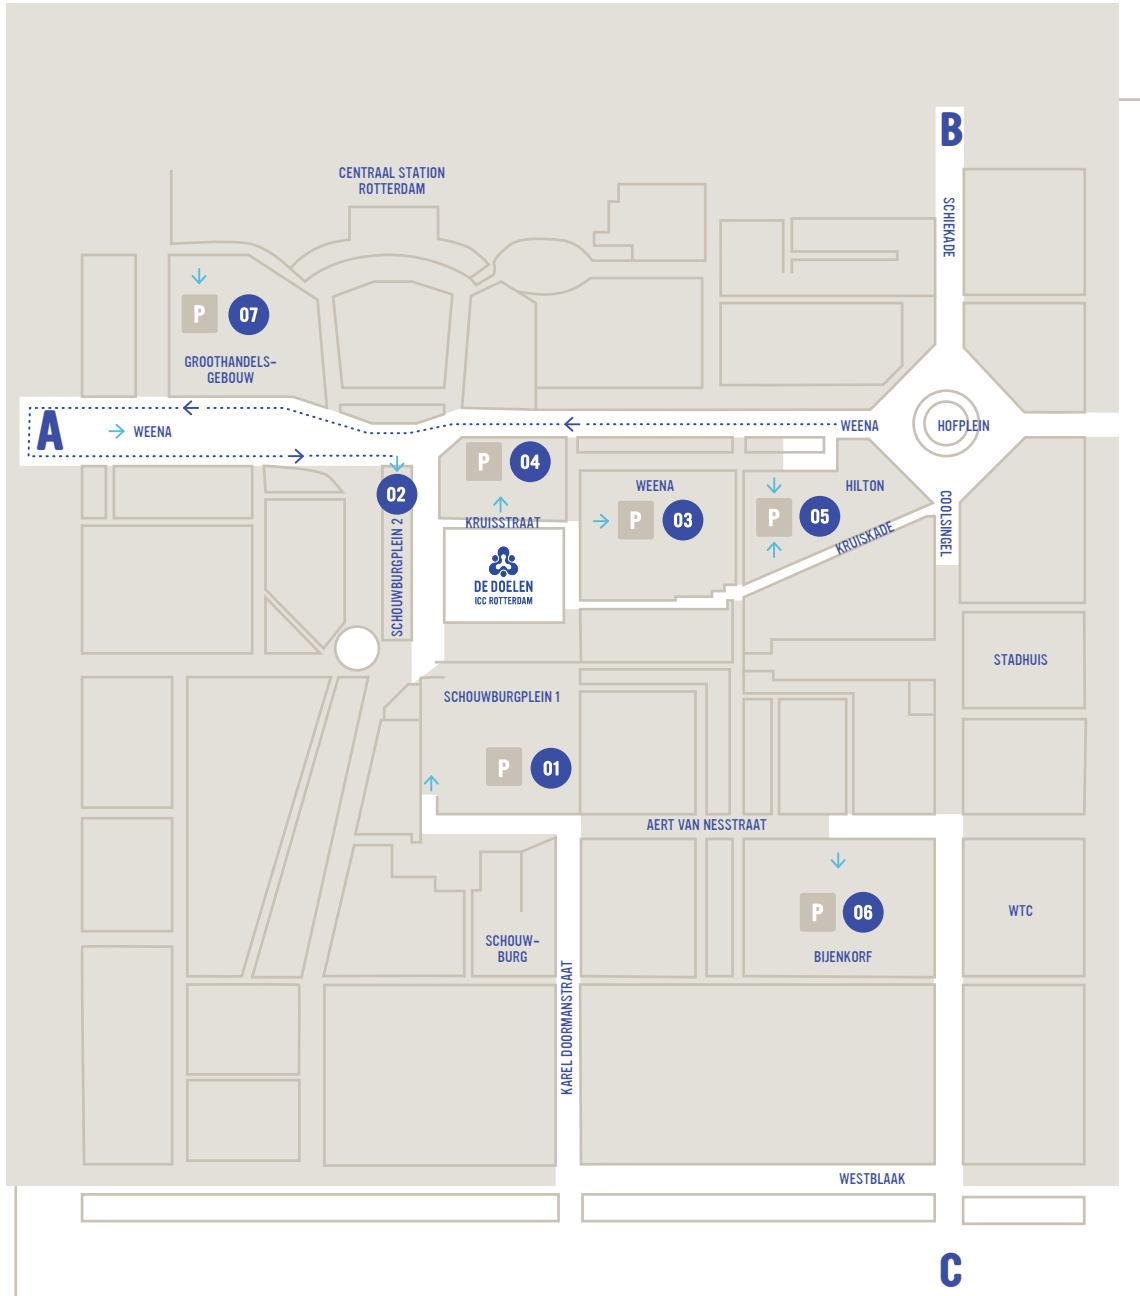

OMGEVING EN ROUTEBSCHRIJVING

LEGENDA

↑ INGANG
PARKEERPLAATS

P PARKEERPLAATS

01 OMSCHRIJVING
PARKEERPLAATS

A OMSCHRIJVING
ROUTE